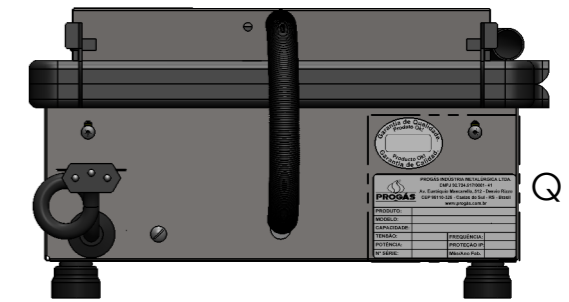

42	P29439	ETIQ VINIL SIMBOLO TERRA NORMA 5019	1
41	P29352	CONECTOR NYLON PARA TERMINAL MACHO	2
40	P32458	CAIXA PAPELAO RD PR-220G/E NEW QUEEN	1
39	P11	GRAMPO 35 X 18	6
38	P18986	ARRUELA LISA 3/16 INOX	3
37	P29776	CHIC ELET PR-220E/350E/500E NEW QUEEN G2	1
36	P25480	SUP FIX TUBULACAO FOGOES	1
35	P21566	REBITE AD 529S	7
34	P32615	ETIQUETA VINIL UNIFICADA INMETRO	1
33	P19014	CAMISETA FIBRA VIDRO 12MM	1
32	P15833	ABRACADEIRA NYLON T-80 M 283 X 5	2
31	P30994	ESPAGUETE CORRUGADO PR'S	1
30	P29575	CABO EPR 3X1,5X1,60 16A PC 13,5X17	1
29	P19559	ETIQ CODIGO BARRA NOTA FISCAL 100X50	3
28	P29147	ETIQ IDENT PRODUTO PROGAS (BRUTO)	1
27	P82	PORCA SEXT NC 1/8	2
26	P16897	ARRUELA LISA 1/8 ZB	2
25	P12133	PARAF MQ RED W 1/8 X 3/8 ZB	2
24	P29336	TERMOSTATO T 40.2.1.3.2.169.ZZ.9.04.Z.8.B	1
23	P27099	SUP APOIO PE PINTADO PR-220	2
22	P149	ABRACADEIRA NYLON T-30 R 135 X 2,5 A 82	5
21	P30154	MANUAL INSTR PR-220E/350E/500E/700E/950E	1
20	P155	REBITE POP 565S 4X16,5	6
19	P634	PEZINHO PP	4
18	P30069	FUNDO N PR-220E	1
17	P275	ETIQ VOLTAGEM 220V	1
16	P293	ETIQ RETIRE PELICULA ANTES DE USAR E	1
15	P280	ETIQ CONTROLE DE QUALIDADE OK	1
14	P24722	ETIQ PROGÁS	1
13	P292	ETIQ REMOVA PINTURA C/ALCOOL	1
12	P30071	PRENSA PAO N PR-220EN 220V COMPLETO	1
11	P32589	SINALIZADOR ÂMBAR 200MM C/TERM. MACHO	1
10	P84	PORCA SEXT 3/16 BAIXA	2
9	P62	PARAF C/LENT 3/16 X 1/2	1
8	P18103	ARRUELA DENTADA 623,051	1
7	P31830	PORCA SEXT M5 ZB	3
6	P33175	LA DE ROCHA FFS 32 (8000X1200X25)MM	1
5	P29572	PROT INF RESIST PR-220E PONTEADA	1
4	P314	RESISTENCIA PR-220E 800W 220V	1
3	P26499	CONJ TERMOST RAINBOW RST 250S 20A 50-250C	1
2	P30070	ESTR N PR-220E	1
1	P16724	CH- PR-220E PINTADA	1

MODIF. ITEM CÓDIGO DESCRIÇÃO QTD.

ESTE DESENHO É DE PROPRIEDADE DA "PROGÁS/BRAESI", SENDO PROIBIDA A REPRODUÇÃO OU UTILIZAÇÃO DAS INFORMAÇÕES NELE CONTIDAS, SALVO COM AUTORIZAÇÃO POR ESCRITO.

PROGÁS Tecnologia & Desenvolvimento	Denominação: PR-220E NEW QUEEN 220V MINI GRILL INDL		
	Data: 13/05/2016	Escala: 1:6	Código: P30153