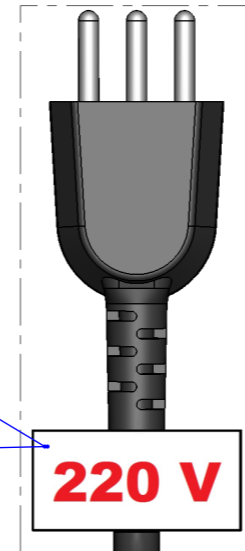

MODIF. ITEM CÓDIGO DESCRIÇÃO QTD.

ESTE DESENHO É DE PROPRIEDADE DA "PROGÁS/BRAESI", SENDO PROIBIDA A REPRODUÇÃO OU UTILIZAÇÃO DAS INFORMAÇÕES NELE CONTIDAS, SALVO COM AUTORIZAÇÃO POR ESCRITO.

PROGÁS Tecnologia & Desenvolvimento	Denominação: PR-220E NEW QUEEN 220V MINI GRILL INDL		
	Data: 13/05/2016	Escala: 1:6	Código: P30153

DETALHE O
ESCALA 1 : 1.5

DETALHE P
ESCALA 1 : 1.5

DETALHE Q
ESCALA 1 : 1.5

DETALHE L
ESCALA 1 : 1.5

DETALHE M
ESCALA 1 : 1.2

DETALHE N
ESCALA 1 : 1.5

VISTA SEM FECHAMENTO INFERIOR

DETALHE R
ESCALA 1 : 1