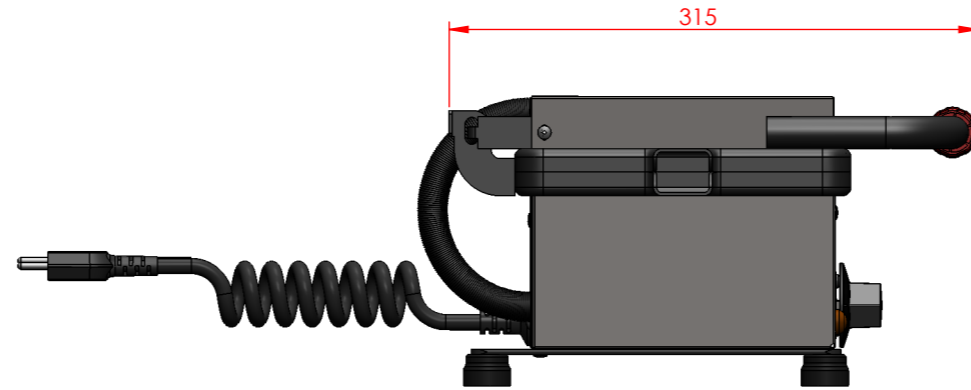

42	P29439	ETIQ VINIL SIMBOLO TERRA NORMA 5019	1
41	P29352	CONECTOR NYLON PARA TERMINAL MACHO	2
40	P32458	CAIXA PAPELAO RD PR-220G/E NEW QUEEN	1
39	P11	GRAMPO 35 X 18	6
38	P18986	ARRUELA LISA 3/16 INOX	3
37	P29776	CHIC ELET PR-220E/350E/500E NEW QUEEN G2	1
36	P25480	SUP FIX TUBULACAO FOGOES	1
35	P21566	REBITE AD 529S	7
34	P32615	ETIQUETA VINIL UNIFICADA INMETRO	1
33	P19014	CAMISETA FIBRA VIDRO 12MM	1
32	P15833	ABRACADEIRA NYLON T-80 M 283 X 5	2
31	P30994	ESPAGUETE CORRUGADO PR'S	1
30	P29575	CABO EPR 3X1,5X1,60 16A PC 13,5X17	1
29	P19559	ETIQ CODIGO BARRA NOTA FISCAL 100X50	3
28	P29147	ETIQ IDENT PRODUTO PROGAS (BRUTO)	1
27	P82	PORCA SEXT NC 1/8	2
26	P16897	ARRUELA LISA 1/8 ZB	2
25	P12133	PARAF MQ RED W 1/8 X 3/8 ZB	2
24	P29336	TERMOSTATO T 40.2.1.3.2.169.ZZ.9.04.Z.8.B	1
23	P27099	SUP APOIO PE PINTADO PR-220	2
22	P149	ABRACADEIRA NYLON T-30 R 135 X 2,5 A 82	5
21	P30154	MANUAL INSTR PR-220E/350E/500E/700E/950E	1
20	P155	REBITE POP 565S 4X16,5	6
19	P634	PEZINHO PP	4
18	P30069	FUNDO N PR-220E	1
17	P275	ETIQ VOLTAGEM 220V	1
16	P293	ETIQ RETIRE PELICULA ANTES DE USAR E	1
15	P280	ETIQ CONTROLE DE QUALIDADE OK	1
14	P24722	ETIQ PROGÁS	1
13	P292	ETIQ REMOVA PINTURA C/ALCOOL	1
12	P30071	PRENSA PAO N PR-220EN 220V COMPLETO	1
11	P32589	SINALIZADOR ÂMBAR 200MM C/TERM. MACHO	1
10	P84	PORCA SEXT 3/16 BAIXA	2
9	P62	PARAF C/LENT 3/16 X 1/2	1
8	P18103	ARRUELA DENTADA 623,051	1
7	P31830	PORCA SEXT M5 ZB	3
6	P33175	LA DE ROCHA FFS 32 (8000X1200X25)MM	1
5	P29572	PROT INF RESIST PR-220E PONTEADA	1
4	P314	RESISTENCIA PR-220E 800W 220V	1
3	P26499	CONJ TERMOST RAINBOW RST 250S 20A 50-250C	1
2	P30070	ESTR N PR-220E	1
1	P16724	CH- PR-220E PINTADA	1

MODIF. ITEM CÓDIGO DESCRIÇÃO QTD.

ESTE DESENHO É DE PROPRIEDADE DA "PROGÁS/BRAESI", SENDO PROIBIDA A REPRODUÇÃO OU UTILIZAÇÃO DAS INFORMAÇÕES NELE CONTIDAS, SALVO COM AUTORIZAÇÃO POR ESCRITO.

PROGÁS Tecnologia & Desenvolvimento	Denominação: PR-220E NEW QUEEN 220V MINI GRILL INDL		
	Data: 13/05/2016	Escala: 1:6	Código: P30153