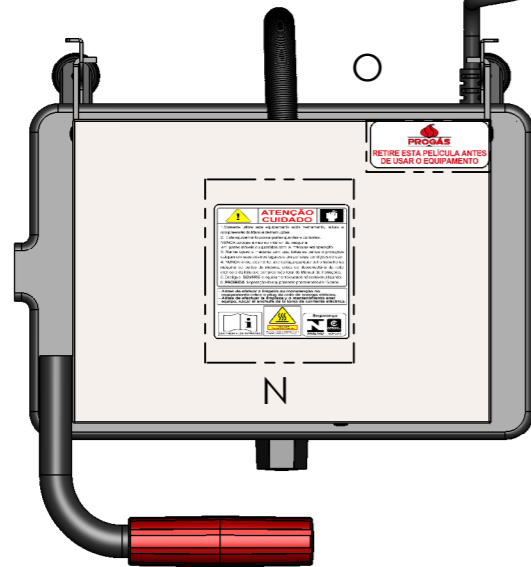

42	P29439	ETIQ VINIL SIMBOLO TERRA NORMA 5019	1
41	P29352	CONECTOR NYLON PARA TERMINAL MACHO	2
40	P32458	CAIXA PAPELAO RD PR-220G/E NEW QUEEN	1
39	P11	GRAMPO 35 X 18	6
38	P18986	ARRUELA LISA 3/16 INOX	3
37	P29776	CHIC ELET PR-220E/350E/500E NEW QUEEN G2	1
36	P25480	SUP FIX TUBULACAO FOGOES	1
35	P21566	REBITE AD 529S	7
34	P32615	ETIQUETA VINIL UNIFICADA INMETRO	1
33	P19014	CAMISETA FIBRA VIDRO 12MM	1
32	P15833	ABRACADEIRA NYLON T-80 M 283 X 5	2
31	P30994	ESPAGUETE CORRUGADO PR'S	1
30	P29575	CABO EPR 3X1,5X1,60 16A PC 13,5X17	1
29	P19559	ETIQ CODIGO BARRA NOTA FISCAL 100X50	3
28	P29147	ETIQ IDENT PRODUTO PROGAS (BRUTO)	1
27	P82	PORCA SEXT NC 1/8	2
26	P16897	ARRUELA LISA 1/8 ZB	2
25	P12133	PARAF MQ RED W 1/8 X 3/8 ZB	2
24	P29336	TERMOSTATO T 40.2.1.3.2.169.ZZ.9.04.Z.8.B	1
23	P27099	SUP APOIO PE PINTADO PR-220	2
22	P149	ABRACADEIRA NYLON T-30 R 135 X 2,5 A 82	5
21	P30154	MANUAL INSTR PR-220E/350E/500E/700E/950E	1
20	P155	REBITE POP 565S 4X16,5	6
19	P634	PEZINHO PP	4
18	P30069	FUNDO N PR-220E	1
17	P275	ETIQ VOLTAGEM 220V	1
16	P293	ETIQ RETIRE PELICULA ANTES DE USAR E	1
15	P280	ETIQ CONTROLE DE QUALIDADE OK	1
14	P24722	ETIQ PROGÁS	1
13	P292	ETIQ REMOVA PINTURA C/ALCOOL	1
12	P30071	PRENSA PAO N PR-220EN 220V COMPLETO	1
11	P32589	SINALIZADOR ÂMBAR 200MM C/TERM. MACHO	1
10	P84	PORCA SEXT 3/16 BAIXA	2
9	P62	PARAF C/LENT 3/16 X 1/2	1
8	P18103	ARRUELA DENTADA 623,051	1
7	P31830	PORCA SEXT M5 ZB	3
6	P33175	LA DE ROCHA FFS 32 (8000X1200X25)MM	1
5	P29572	PROT INF RESIST PR-220E PONTEADA	1
4	P314	RESISTENCIA PR-220E 800W 220V	1
3	P26499	CONJ TERMOST RAINBOW RST 250S 20A 50-250C	1
2	P30070	ESTR N PR-220E	1
1	P16724	CH- PR-220E PINTADA	1

MODIF. ITEM CÓDIGO DESCRIÇÃO QTD.

ESTE DESENHO É DE PROPRIEDADE DA "PROGÁS/BRAESI", SENDO PROIBIDA A REPRODUÇÃO OU UTILIZAÇÃO DAS INFORMAÇÕES NELE CONTIDAS, SALVO COM AUTORIZAÇÃO POR ESCRITO.

PROGÁS Tecnologia & Desenvolvimento	Denominação: PR-220E NEW QUEEN 220V MINI GRILL INDL		
	Data: 13/05/2016	Escala: 1:6	Código: P30153