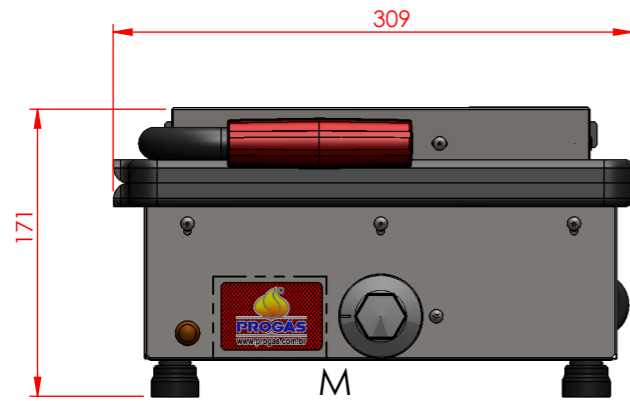

42	P29439	ETIQ VINIL SIMBOLO TERRA NORMA 5019	1
41	P29352	CONECTOR NYLON PARA TERMINAL MACHO	2
40	P32458	CAIXA PAPELAO RD PR-220G/E NEW QUEEN	1
39	P11	GRAMPO 35 X 18	6
38	P18986	ARRUELA LISA 3/16 INOX	3
37	P29776	CHIC ELET PR-220E/350E/500E NEW QUEEN G2	1
36	P25480	SUP FIX TUBULACAO FOGOES	1
35	P21566	REBITE AD 529S	7
34	P32615	ETIQUETA VINIL UNIFICADA INMETRO	1
33	P19014	CAMISETA FIBRA VIDRO 12MM	1
32	P15833	ABRACADEIRA NYLON T-80 M 283 X 5	2
31	P30994	ESPAGUETE CORRUGADO PR'S	1
30	P29575	CABO EPR 3X1,5X1,60 16A PC 13,5X17	1
29	P19559	ETIQ CODIGO BARRA NOTA FISCAL 100X50	3
28	P29147	ETIQ IDENT PRODUTO PROGAS (BRUTO)	1
27	P82	PORCA SEXT NC 1/8	2
26	P16897	ARRUELA LISA 1/8 ZB	2
25	P12133	PARAF MQ RED W 1/8 X 3/8 ZB	2
24	P29336	TERMOSTATO T 40.2.1.3.2.169.ZZ.9.04.Z.8.B	1
23	P27099	SUP APOIO PE PINTADO PR-220	2
22	P149	ABRACADEIRA NYLON T-30 R 135 X 2,5 A 82	5
21	P30154	MANUAL INSTR PR-220E/350E/500E/700E/950E	1
20	P155	REBITE POP 565S 4X16,5	6
19	P634	PEZINHO PP	4
18	P30069	FUNDO N PR-220E	1
17	P275	ETIQ VOLTAGEM 220V	1
16	P293	ETIQ RETIRE PELICULA ANTES DE USAR E	1
15	P280	ETIQ CONTROLE DE QUALIDADE OK	1
14	P24722	ETIQ PROGÁS	1
13	P292	ETIQ REMOVA PINTURA C/ALCOOL	1
12	P30071	PRENSA PAO N PR-220EN 220V COMPLETO	1
11	P32589	SINALIZADOR ÂMBAR 200MM C/TERM. MACHO	1
10	P84	PORCA SEXT 3/16 BAIXA	2
9	P62	PARAF C/LENT 3/16 X 1/2	1
8	P18103	ARRUELA DENTADA 623,051	1
7	P31830	PORCA SEXT M5 ZB	3
6	P33175	LA DE ROCHA FFS 32 (8000X1200X25)MM	1
5	P29572	PROT INF RESIST PR-220E PONTEADA	1
4	P314	RESISTENCIA PR-220E 800W 220V	1
3	P26499	CONJ TERMOST RAINBOW RST 250S 20A 50-250C	1
2	P30070	ESTR N PR-220E	1
1	P16724	CH- PR-220E PINTADA	1

MODIF. ITEM CÓDIGO DESCRIÇÃO QTD.

ESTE DESENHO É DE PROPRIEDADE DA "PROGÁS/BRAESI", SENDO PROIBIDA A REPRODUÇÃO OU UTILIZAÇÃO DAS INFORMAÇÕES NELE CONTIDAS, SALVO COM AUTORIZAÇÃO POR ESCRITO.

PROGÁS Tecnologia & Desenvolvimento	Denominação: PR-220E NEW QUEEN 220V MINI GRILL INDL		
	Data: 13/05/2016	Escala: 1:6	Código: P30153