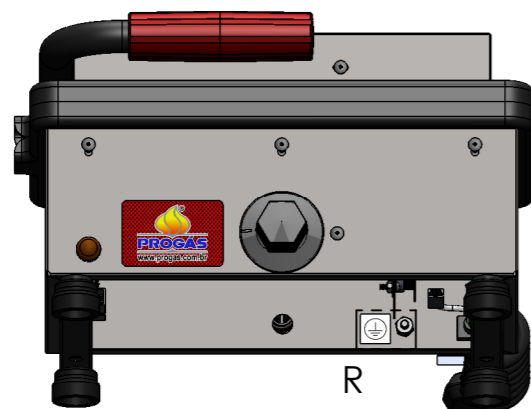

MODIF. ITEM CÓDIGO DESCRIÇÃO QTD.

ESTE DESENHO É DE PROPRIEDADE DA "PROGÁS/BRAESI", SENDO PROIBIDA A REPRODUÇÃO OU UTILIZAÇÃO DAS INFORMAÇÕES NELE CONTIDAS, SALVO COM AUTORIZAÇÃO POR ESCRITO.

PROGÁS Tecnologia & Desenvolvimento	Denominação: PR-220E NEW QUEEN 220V MINI GRILL INDL		
	Data: 13/05/2016	Escala: 1:6	Código: P30153

DETALHE O
ESCALA 1 : 1.5

DETALHE P
ESCALA 1 : 1.5

DETALHE Q
ESCALA 1 : 1.5

DETALHE L
ESCALA 1 : 1.5

DETALHE M
ESCALA 1 : 1.2

DETALHE N
ESCALA 1 : 1.5

VISTA SEM FECHAMENTO INFERIOR

DETALHE R
ESCALA 1 : 1