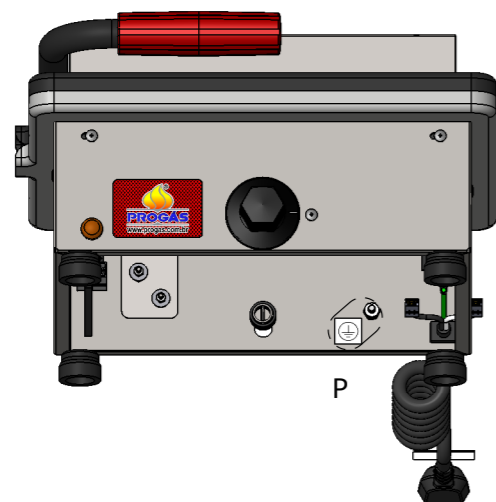

VISTA SEM FECHAMENTO INFERIOR

ESTE DESENHO É DE PROPRIEDADE DA "PROGÁS/BRAESI", SENDO PROIBIDA A REPRODUÇÃO OU UTILIZAÇÃO DAS INFORMAÇÕES NELE CONTIDAS, SALVO COM AUTORIZAÇÃO POR ESCRITO.

PROGÁS Tecnologia & Desenvolvimento	Denominação: PR-350E NEW QUEEN 220V GRILL INDL SP 1 PR		
	Data: 13/05/2016	Escala: 1:5.1	Código: P30177