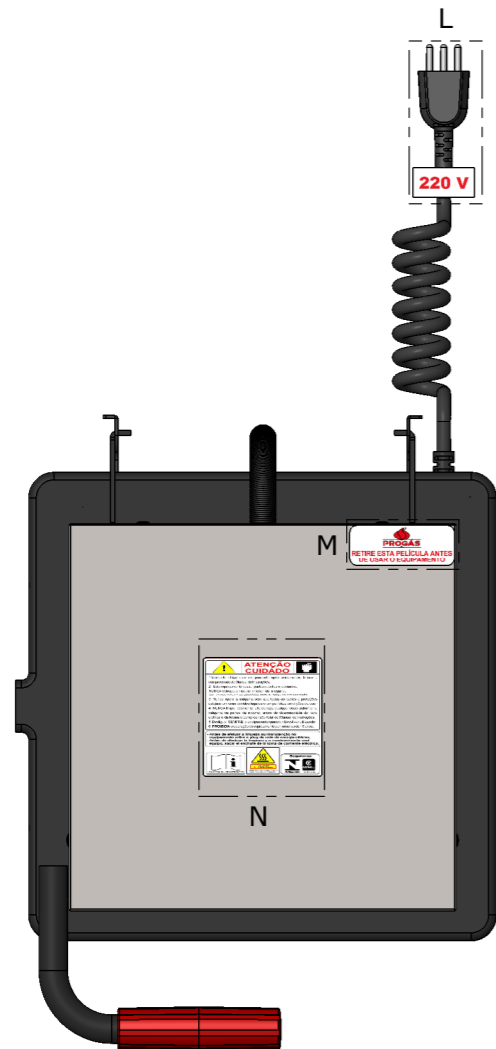

41	P29352	CONECTOR NYLON PARA TERMINAL MACHO	2	
40	P32615	ETIQUETA VINIL UNIFICADA INMETRO	1	
39	P32589	SINALIZADOR ÂMBAR 200MM C/TERM. MACHO	1	
38	P18986	ARRUELA LISA 3/16 INOX	3	
37	P29776	CHIC ELET PR-220E/350E/500E NEW QUEEN G2	1	
36	P21566	REBITE AD 529S	7	
35	P25480	SUP FIX TUBULACAO FOGOES	1	
34	P30072	ESTR PR-350E	1	
33	P30625	PROT INF RESISTENCIA PR-700E PONTEADA	1	
32	P149	ABRACADEIRA NYLON T-30 R 135 X 2,5 A 82	4	
31	P19014	CAMISETA FIBRA VIDRO 12MM	0.080	
30	P15833	ABRACADEIRA NYLON T-80 M 283 X 5	2	
29	P30994	ESPAGUETE CORRUGADO PR'S	1	
28	P29575	CABO EPR 3X1,5X1,60 16A PC 13,5X17	1	
27	P32459	CAIXA PAPELAO RD PR-350G/E NEW QUEEN	1	
26	P11	GRAMPO 35 X 18	0.006	
25	P19559	ETIQ CODIGO BARRA NOTA FISCAL 100X50	3	
24	P30154	MANUAL INSTR PR-220E/350E/500E/700E/950E	1	
23	P29147	ETIQ IDENT PRODUTO PROGAS (BRUTO)	1	
22	P280	ETIQ CONTROLE DE QUALIDADE OK	1	
21	P293	ETIQ RETIRE PELICULA ANTES DE USAR E	1	
20	P292	ETIQ REMOVA PINTURA C/ALCOOL	1	
19	P275	ETIQ VOLTAGEM 220V	1	
18	P24722	ETIQ PROGÁS	1	
17	P634	PEZINHO PP	4	
16	P30073	FUNDO N PR-350E	1	
15	P155	REBITE POP 565S 4X16,5	4	
14	P31830	PORCA SEXT M5 ZB	3	
13	P82	PORCA SEXT NC 1/8	2	
12	P16897	ARRUELA LISA 1/8 ZB	2	
11	P12133	PARAF MQ RED W 1/8 X 3/8 ZB	2	
10	P29336	TERMOSTATO T 40.2.1.3.2.169.ZZ.9.04.Z.8.B	1	
9	P18103	ARRUELA DENTADA 623,051	1	
8	P84	PORCA SEXT 3/16 BAIXA	2	
7	P62	PARAF C/LENT 3/16 X 1/2	1	
6	P29439	ETIQ VINIL SIMBOLO TERRA NORMA 5019	1	
5	P30076	PRENSA PAO N PR-350EN 220V COMPLETO	1	
4	P33175	LA DE ROCHA FFS 32 (8000X1200X25)MM	0,058	
3	P318	RESISTENCIA PR-350E 1000W 220V	1	
2	P26499	CONJ TERMOST RAINBOW RST 250S 20A 50-250C	1	
1	P16726	CH PR-350E PINTADA	1	
MODIF.	ITEM	CÓDIGO	DESCRIÇÃO	QTD.

PR-350E NEW QUEEN 220V GRILL INDL SP 1 PR

Data:

13/05/2016

Escala:

1:20

Código:

P30177

DETALHE J
ESCALA 1 : 1.5