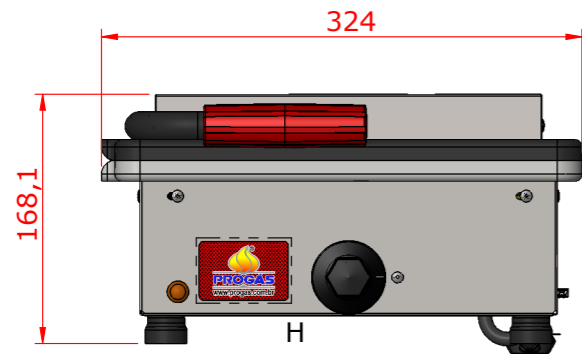

PR-350E NEW QUEEN 220V GRILL INDL SP 1 PR

Data:

13/05/2016

Escala:

1:20

Código:

P30177

DETALHE J
ESCALA 1 : 1.5

DETALHE O
ESCALA 1 : 1.5

DETALHE P
ESCALA 1 : 1

DETALHE L
ESCALA 1 : 1.5

DETALHE H
ESCALA 1 : 1.2

DETALHE N
ESCALA 1 : 1.5

VISTA SEM FECHAMENTO INFERIOR

ESTE DESENHO É DE PROPRIEDADE DA "PROGÁS/BRAESI", SENDO PROIBIDA A REPRODUÇÃO OU UTILIZAÇÃO DAS INFORMAÇÕES NELE CONTIDAS, SALVO COM AUTORIZAÇÃO POR ESCRITO.

PROGÁS Tecnologia & Desenvolvimento	Denominação: PR-350E NEW QUEEN 220V GRILL INDL SP 1 PR		
	Data: 13/05/2016	Escala: 1:5.1	Código: P30177