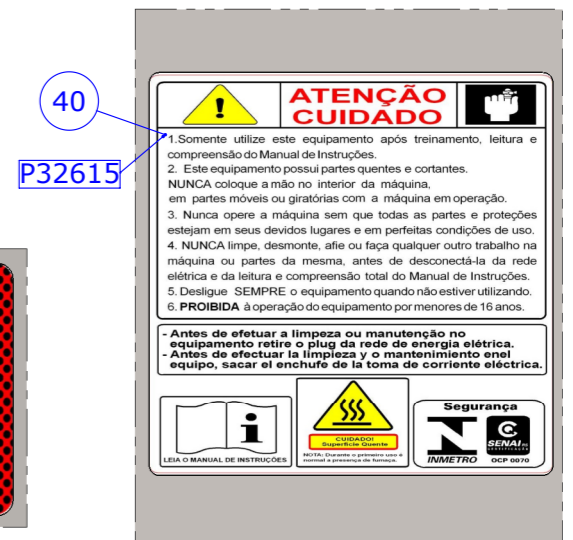

PR-350E NEW QUEEN 220V GRILL INDL SP 1 PR

Data:

13/05/2016

Escala:

1:20

Código:

P30177

DETALHE J
ESCALA 1 : 1.5

DETALHE O
ESCALA 1 : 1.5

DETALHE P
ESCALA 1 : 1

DETALHE L
ESCALA 1 : 1.5

DETALHE H
ESCALA 1 : 1.2

DETALHE N
ESCALA 1 : 1.5

VISTA SEM FECHAMENTO INFERIOR

ESTE DESENHO É DE PROPRIEDADE DA "PROGÁS/BRAESI", SENDO PROIBIDA A REPRODUÇÃO OU UTILIZAÇÃO DAS INFORMAÇÕES NELE CONTIDAS, SALVO COM AUTORIZAÇÃO POR ESCRITO.