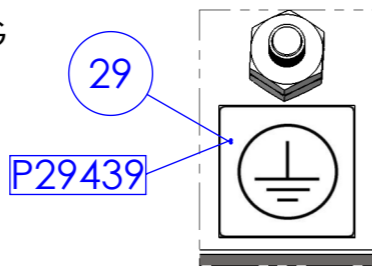

MODIF. ITEM CÓDIGO DESCRIÇÃO QTD.

ESTE DESENHO É DE PROPRIEDADE DA "PROGÁS/BRAESI", SENDO PROIBIDA A REPRODUÇÃO OU UTILIZAÇÃO DAS INFORMAÇÕES NELE CONTIDAS, SALVO COM AUTORIZAÇÃO POR ESCRITO.

<b>PROGÁS</b> Tecnologia & Desenvolvimento	Denominação: PRKF-101E STYLE 127V CH CREPE FRANCES	
	Data: 20/05/2016	Escala: 1:10
		Código: P30522

DETALHE G  
ESCALA 1 : 1.5

DETALHE I  
ESCALA 1 : 1.5

DETALHE H  
ESCALA 1 : 1

DETALHE J  
ESCALA 1 : 1.5

VISTA SEM FECHAMENTO INFERIOR

DETALHE F  
ESCALA 1 : 2

DETALHE E  
ESCALA 1 : 3

ESTE DESENHO É DE PROPRIEDADE DA "PROGÁS/BRAESI", SENDO PROIBIDA A REPRODUÇÃO OU UTILIZAÇÃO DAS INFORMAÇÕES NELE CONTIDAS, SALVO COM AUTORIZAÇÃO POR ESCRITO.