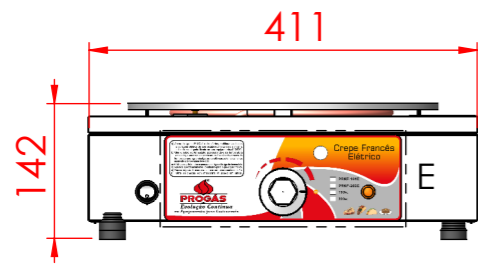

40	P32615	ETIQUETA VINIL UNIFICADA INMETRO	1
39	P32589	SINALIZADOR ÂMBAR 200MM C/TERM. MACHO	1
38	P31830	PORCA SEXT M5 ZB	5
37	P25480	SUP FIX TUBULACAO FOGOES	1
36	P41	ARRUELA LISA 3/16	2
35	P31649	SUP FIXACAO CH PRKF-101E STYLE (300MM)	1
34	P21567	REBITE POP 540S 4X9,8	10
33	P29352	CONECTOR NYLON PARA TERMINAL MACHO	2
32	P30648	CHICOTE ELETRICO PRKF-101E STYLE	1
31	P149	ABRACADEIRA NYLON T-30 R 135 X 2,5 A 82	4
30	P30212	LA DE ROCHA THERMAX MIR 48 5000X970X25	0.043
29	P29439	ETIQ VINIL SIMBOLO TERRA NORMA 5019	1
28	P82	PORCA SEXT NC 1/8	2
27	P16897	ARRUELA LISA 1/8 ZB	2
26	P12133	PARAF MQ RED W 1/8 X 3/8 ZB	2
25	P29336	TERMOSTATO T 40.2.1.3.2.169.ZZ.9.04.Z.8.B	1
24	P84	PORCA SEXT 3/16 BAIXA	2
23	P18103	ARRUELA DENTADA 623,051	1
22	P62	PARAF C/LENT 3/16 X 1/2	1
21	P30326	PROT INF RESIST PRK-12 PONTEADA	1
20	P29147	ETIQ IDENT PRODUTO PROGAS (BRUTO)	1
19	P26499	CONJ TERMOST RAINBOW RST 250S 20A 50-250C	1
18	P29527	INTERRUPTOR UNIP 16123M2FT4FE3G 15A	1
17	P29575	CABO EPR 3X1,5X1,60 16A PC 13,5X17	1
16	P19559	ETIQ CODIGO BARRA NOTA FISCAL 100X50	3
15	P11	GRAMPO 35 X 18	0.012
14	P17955	CAIXA PAPELAO RD PRKF-101E/G	1
13	P30507	MANUAL INSTR PRKF STYLE	1
12	P280	ETIQ CONTROLE DE QUALIDADE OK	1
11	P293	ETIQ RETIRE PELICULA ANTES DE USAR E	1
10	P155	REBITE POP 565S 4X16,5	4
9	P634	PEZINHO PP	4
8	P17954	FUNDO PRKF-101E STYLE	1
7	P274	ETIQ VOLTAGEM 127V	1
6	P28815	RESISTENCIA PRKF-202E 1200W 127V	1
5	P31652	CH REDONDA PRKF-101E SOLDADA	1
4	P17949	DECALCO PRKF-101E / 202E	1
3	P31648	SUP CH PRKF-101E STYLE PINTADO	1
2	P31651	ESTR PRKF-101E STYLE PONTEADA (1650X120)	1
1	P31650	FECH SUP PRKF-101E STYLE	1

MODIF. ITEM CÓDIGO DESCRIÇÃO QTD.

ESTE DESENHO É DE PROPRIEDADE DA "PROGÁS/BRAESI", SENDO PROIBIDA A REPRODUÇÃO OU UTILIZAÇÃO DAS INFORMAÇÕES NELE CONTIDAS, SALVO COM AUTORIZAÇÃO POR ESCRITO.

<b>PROGÁS</b> Tecnologia & Desenvolvimento	Denominação: PRKF-101E STYLE 127V CH CREPE FRANCES	
	Data: 20/05/2016	Escala: 1:10
		Código: P30522