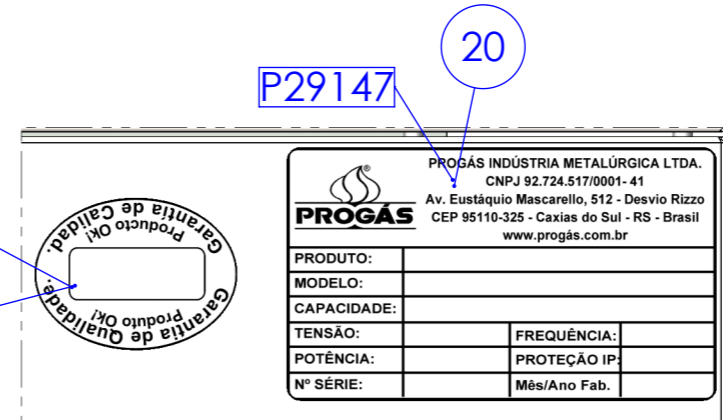

DETALHE I
ESCALA 1 : 1.5