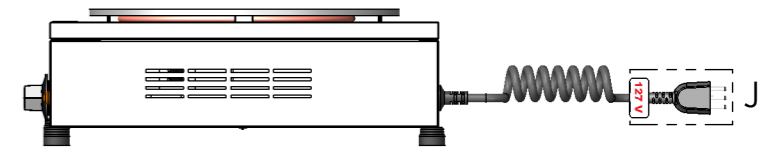

40	P32615	ETIQUETA VINIL UNIFICADA INMETRO	1
39	P32589	SINALIZADOR ÂMBAR 200MM C/TERM. MACHO	1
38	P31830	PORCA SEXT M5 ZB	5
37	P25480	SUP FIX TUBULACAO FOGOES	1
36	P41	ARRUELA LISA 3/16	2
35	P31649	SUP FIXACAO CH PRKF-101E STYLE (300MM)	1
34	P21567	REBITE POP 540S 4X9,8	10
33	P29352	CONECTOR NYLON PARA TERMINAL MACHO	2
32	P30648	CHICOTE ELETRICO PRKF-101E STYLE	1
31	P149	ABRACADEIRA NYLON T-30 R 135 X 2,5 A 82	4
30	P30212	LA DE ROCHA THERMAX MIR 48 5000X970X25	0.043
29	P29439	ETIQ VINIL SIMBOLO TERRA NORMA 5019	1
28	P82	PORCA SEXT NC 1/8	2
27	P16897	ARRUELA LISA 1/8 ZB	2
26	P12133	PARAF MQ RED W 1/8 X 3/8 ZB	2
25	P29336	TERMOSTATO T 40.2.1.3.2.169.ZZ.9.04.Z.8.B	1
24	P84	PORCA SEXT 3/16 BAIXA	2
23	P18103	ARRUELA DENTADA 623,051	1
22	P62	PARAF C/LENT 3/16 X 1/2	1
21	P30326	PROT INF RESIST PRK-12 PONTEADA	1
20	P29147	ETIQ IDENT PRODUTO PROGAS (BRUTO)	1
19	P26499	CONJ TERMOST RAINBOW RST 250S 20A 50-250C	1
18	P29527	INTERRUPTOR UNIP 16123M2FT4FE3G 15A	1
17	P29575	CABO EPR 3X1,5X1,60 16A PC 13,5X17	1
16	P19559	ETIQ CODIGO BARRA NOTA FISCAL 100X50	3
15	P11	GRAMPO 35 X 18	0.012
14	P17955	CAIXA PAPELAO RD PRKF-101E/G	1
13	P30507	MANUAL INSTR PRKF STYLE	1
12	P280	ETIQ CONTROLE DE QUALIDADE OK	1
11	P293	ETIQ RETIRE PELICULA ANTES DE USAR E	1
10	P155	REBITE POP 565S 4X16,5	4
9	P634	PEZINHO PP	4
8	P17954	FUNDO PRKF-101E STYLE	1
7	P274	ETIQ VOLTAGEM 127V	1
6	P28815	RESISTENCIA PRKF-202E 1200W 127V	1
5	P31652	CH REDONDA PRKF-101E SOLDADA	1
4	P17949	DECALCO PRKF-101E / 202E	1
3	P31648	SUP CH PRKF-101E STYLE PINTADO	1
2	P31651	ESTR PRKF-101E STYLE PONTEADA (1650X120)	1
1	P31650	FECH SUP PRKF-101E STYLE	1

MODIF. ITEM CÓDIGO DESCRIÇÃO QTD.

ESTE DESENHO É DE PROPRIEDADE DA "PROGÁS/BRAESI", SENDO PROIBIDA A REPRODUÇÃO OU UTILIZAÇÃO DAS INFORMAÇÕES NELE CONTIDAS, SALVO COM AUTORIZAÇÃO POR ESCRITO.

<b>PROGÁS</b> Tecnologia & Desenvolvimento	Denominação: PRKF-101E STYLE 127V CH CREPE FRANCES	
	Data: 20/05/2016	Escala: 1:10
		Código: P30522