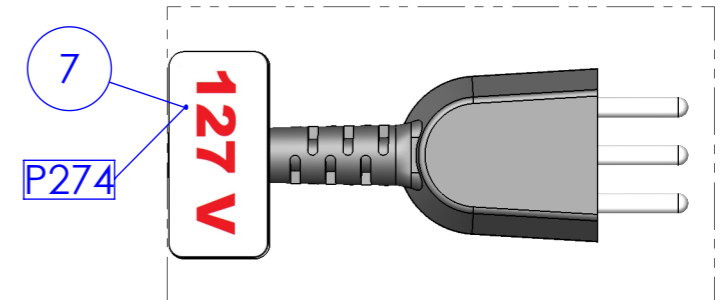

MODIF. ITEM CÓDIGO DESCRIÇÃO QTD.

ESTE DESENHO É DE PROPRIEDADE DA "PROGÁS/BRAESI", SENDO PROIBIDA A REPRODUÇÃO OU UTILIZAÇÃO DAS INFORMAÇÕES NELE CONTIDAS, SALVO COM AUTORIZAÇÃO POR ESCRITO.

<b>PROGÁS</b> Tecnologia & Desenvolvimento	Denominação: PRKF-101E STYLE 127V CH CREPE FRANCES	
	Data: 20/05/2016	Escala: 1:10
		Código: P30522

DETALHE G  
ESCALA 1 : 1.5

DETALHE I  
ESCALA 1 : 1.5

DETALHE H  
ESCALA 1 : 1

DETALHE J  
ESCALA 1 : 1.5

VISTA SEM FECHAMENTO INFERIOR

DETALHE F  
ESCALA 1 : 2

DETALHE E  
ESCALA 1 : 3

ESTE DESENHO É DE PROPRIEDADE DA "PROGÁS/BRAESI", SENDO PROIBIDA A REPRODUÇÃO OU UTILIZAÇÃO DAS INFORMAÇÕES NELE CONTIDAS, SALVO COM AUTORIZAÇÃO POR ESCRITO.