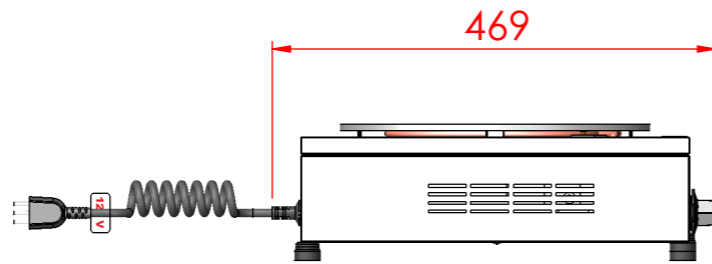

40	P32615	ETIQUETA VINIL UNIFICADA INMETRO	1
39	P32589	SINALIZADOR ÂMBAR 200MM C/TERM. MACHO	1
38	P31830	PORCA SEXT M5 ZB	5
37	P25480	SUP FIX TUBULACAO FOGOES	1
36	P41	ARRUELA LISA 3/16	2
35	P31649	SUP FIXACAO CH PRKF-101E STYLE (300MM)	1
34	P21567	REBITE POP 540S 4X9,8	10
33	P29352	CONECTOR NYLON PARA TERMINAL MACHO	2
32	P30648	CHICOTE ELETRICO PRKF-101E STYLE	1
31	P149	ABRACADEIRA NYLON T-30 R 135 X 2,5 A 82	4
30	P30212	LA DE ROCHA THERMAX MIR 48 5000X970X25	0.043
29	P29439	ETIQ VINIL SIMBOLO TERRA NORMA 5019	1
28	P82	PORCA SEXT NC 1/8	2
27	P16897	ARRUELA LISA 1/8 ZB	2
26	P12133	PARAF MQ RED W 1/8 X 3/8 ZB	2
25	P29336	TERMOSTATO T 40.2.1.3.2.169.ZZ.9.04.Z.8.B	1
24	P84	PORCA SEXT 3/16 BAIXA	2
23	P18103	ARRUELA DENTADA 623,051	1
22	P62	PARAF C/LENT 3/16 X 1/2	1
21	P30326	PROT INF RESIST PRK-12 PONTEADA	1
20	P29147	ETIQ IDENT PRODUTO PROGAS (BRUTO)	1
19	P26499	CONJ TERMOST RAINBOW RST 250S 20A 50-250C	1
18	P29527	INTERRUPTOR UNIP 16123M2FT4FE3G 15A	1
17	P29575	CABO EPR 3X1,5X1,60 16A PC 13,5X17	1
16	P19559	ETIQ CODIGO BARRA NOTA FISCAL 100X50	3
15	P11	GRAMPO 35 X 18	0.012
14	P17955	CAIXA PAPELAO RD PRKF-101E/G	1
13	P30507	MANUAL INSTR PRKF STYLE	1
12	P280	ETIQ CONTROLE DE QUALIDADE OK	1
11	P293	ETIQ RETIRE PELICULA ANTES DE USAR E	1
10	P155	REBITE POP 565S 4X16,5	4
9	P634	PEZINHO PP	4
8	P17954	FUNDO PRKF-101E STYLE	1
7	P274	ETIQ VOLTAGEM 127V	1
6	P28815	RESISTENCIA PRKF-202E 1200W 127V	1
5	P31652	CH REDONDA PRKF-101E SOLDADA	1
4	P17949	DECALCO PRKF-101E / 202E	1
3	P31648	SUP CH PRKF-101E STYLE PINTADO	1
2	P31651	ESTR PRKF-101E STYLE PONTEADA (1650X120)	1
1	P31650	FECH SUP PRKF-101E STYLE	1

MODIF. ITEM CÓDIGO DESCRIÇÃO QTD.

ESTE DESENHO É DE PROPRIEDADE DA "PROGÁS/BRAESI", SENDO PROIBIDA A REPRODUÇÃO OU UTILIZAÇÃO DAS INFORMAÇÕES NELE CONTIDAS, SALVO COM AUTORIZAÇÃO POR ESCRITO.

<b>PROGÁS</b> Tecnologia & Desenvolvimento	Denominação: PRKF-101E STYLE 127V CH CREPE FRANCES	
	Data: 20/05/2016	Escala: 1:10
		Código: P30522