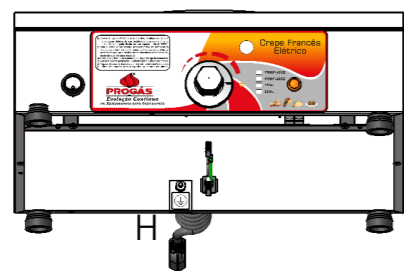

MODIF. ITEM CÓDIGO DESCRIÇÃO QTD.

ESTE DESENHO É DE PROPRIEDADE DA "PROGÁS/BRAESI", SENDO PROIBIDA A REPRODUÇÃO OU UTILIZAÇÃO DAS INFORMAÇÕES NELE CONTIDAS, SALVO COM AUTORIZAÇÃO POR ESCRITO.

<b>PROGÁS</b> Tecnologia & Desenvolvimento	Denominação: PRKF-101E STYLE 127V CH CREPE FRANCES	
	Data: 20/05/2016	Escala: 1:10
		Código: P30522

DETALHE G  
ESCALA 1 : 1.5

DETALHE I  
ESCALA 1 : 1.5

DETALHE H  
ESCALA 1 : 1

DETALHE J  
ESCALA 1 : 1.5

VISTA SEM FECHAMENTO INFERIOR

DETALHE F  
ESCALA 1 : 2

DETALHE E  
ESCALA 1 : 3

ESTE DESENHO É DE PROPRIEDADE DA "PROGÁS/BRAESI", SENDO PROIBIDA A REPRODUÇÃO OU UTILIZAÇÃO DAS INFORMAÇÕES NELE CONTIDAS, SALVO COM AUTORIZAÇÃO POR ESCRITO.

<b>PROGÁS</b> Tecnologia & Desenvolvimento	Denominação:	PRKF-101E STYLE 127V CH CREPE FRANCES		
	Data:	20/05/2016	Escala:	1:8
				Código: P30522