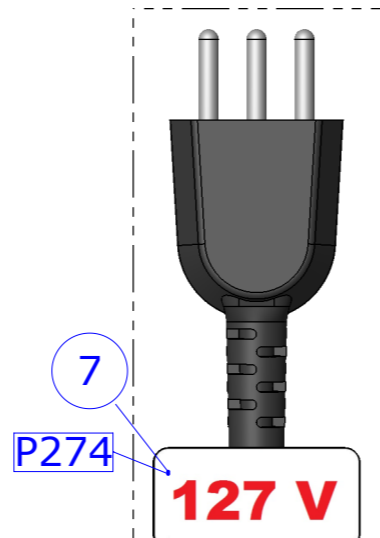

Data: 13/06/2016 Escala: 1:9 Código: P25029

VISTA SEM FECHAMENTO INFERIOR

DETALHE Q
ESCALA 1 : 1.5

DETALHE M
ESCALA 1 : 1.5

PROGÁS INDÚSTRIA METALÚRGICA LTDA. CNPJ 92.724.517/0001-41 Av. Eustáquio Mascarello, 512 - Desvio Rizzo CEP 95110-325 - Caxias do Sul - RS - Brasil www.progas.com.br	
PRODUTO:	
MODELO:	
CAPACIDADE:	
TENSÃO:	FREQUÊNCIA:
POTÊNCIA:	PROTEÇÃO IP:
Nº SÉRIE:	Mês/Ano Fab.

PROGÁS Tecnologia & Desenvolvimento	Denominação:	PR-700E NEW QUEEN 127V SAND INDL DP1PR	
	Data:	13/06/2016	Código: P25029
	Escala:	1:10	