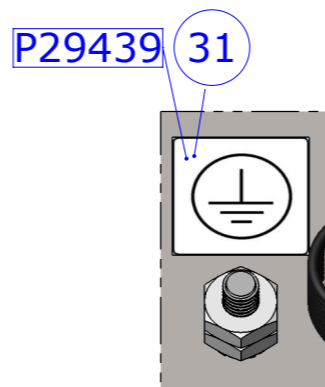

Data: 13/06/2016 Escala: 1:9 Código: P25029

VISTA SEM FECHAMENTO INFERIOR

DETALHE Q
ESCALA 1 : 1.5

DETALHE M
ESCALA 1 : 1.5

PROGÁS INDÚSTRIA METALÚRGICA LTDA. CNPJ 92.724.517/0001-41 Av. Eustáquio Mascarello, 512 - Desvio Rizzo CEP 95110-325 - Caxias do Sul - RS - Brasil www.progas.com.br	
PRODUTO:	
MODELO:	
CAPACIDADE:	
TENSÃO:	FREQUÊNCIA:
POTÊNCIA:	PROTEÇÃO IP:
Nº SÉRIE:	Mês/Ano Fab.

DETALHE L
ESCALA 1 : 1.5

DETALHE J
ESCALA 1 : 1.2

DETALHE K
ESCALA 1 : 1

DETALHE P
ESCALA 1 : 1.5

DETALHE O
ESCALA 1 : 1.5

DETALHE N
ESCALA 1 : 1.5

ESTE DESENHO É DE PROPRIEDADE DA "PROGÁS/BRAESI", SENDO PROIBIDA A REPRODUÇÃO OU UTILIZAÇÃO DAS INFORMAÇÕES NELE CONTIDAS, SALVO COM AUTORIZAÇÃO POR ESCRITO.

PROGÁS Tecnologia & Desenvolvimento	Denominação:	PR-700E NEW QUEEN 127V SAND INDL DP1PR	
	Data:	13/06/2016	Código: P25029
	Escala:	1:10	