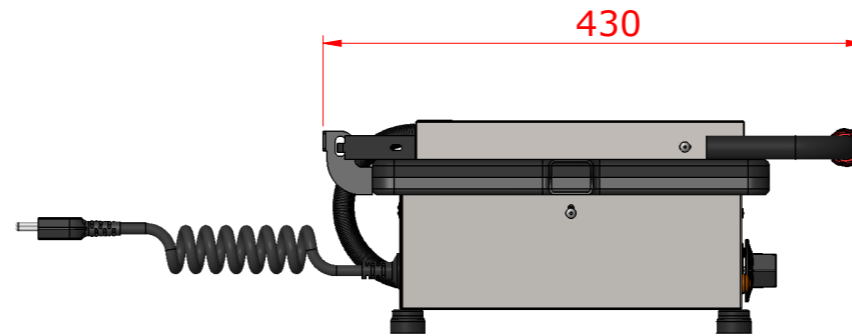

VISTA SEM FECHAMENTO INFERIOR