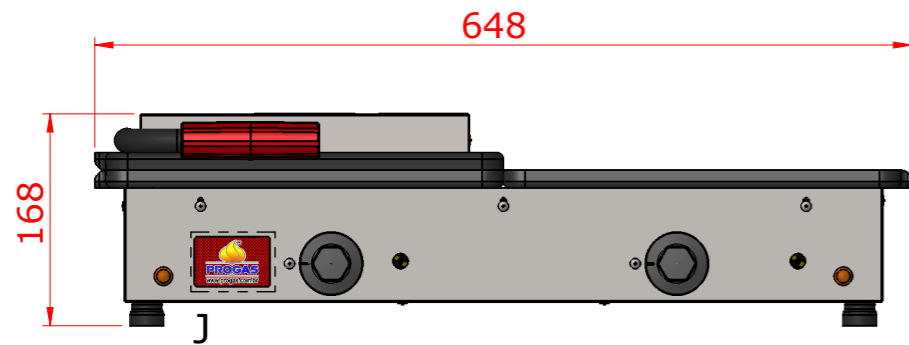

VISTA SEM FECHAMENTO INFERIOR