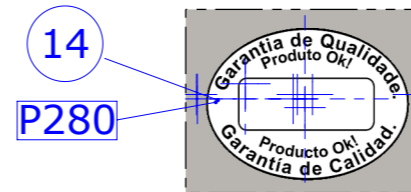

Data: 13/06/2016 Escala: 1:9 Código: P25029

VISTA SEM FECHAMENTO INFERIOR

DETALHE Q
ESCALA 1 : 1.5

DETALHE M
ESCALA 1 : 1.5

PROGÁS INDÚSTRIA METALÚRGICA LTDA. CNPJ 92.724.517/0001-41 Av. Eustáquio Mascarello, 512 - Desvio Rizzo CEP 95110-325 - Caxias do Sul - RS - Brasil www.progas.com.br	
PRODUTO:	
MODELO:	
CAPACIDADE:	
TENSÃO:	FREQUÊNCIA:
POTÊNCIA:	PROTEÇÃO IP:
Nº SÉRIE:	Mês/Ano Fab.