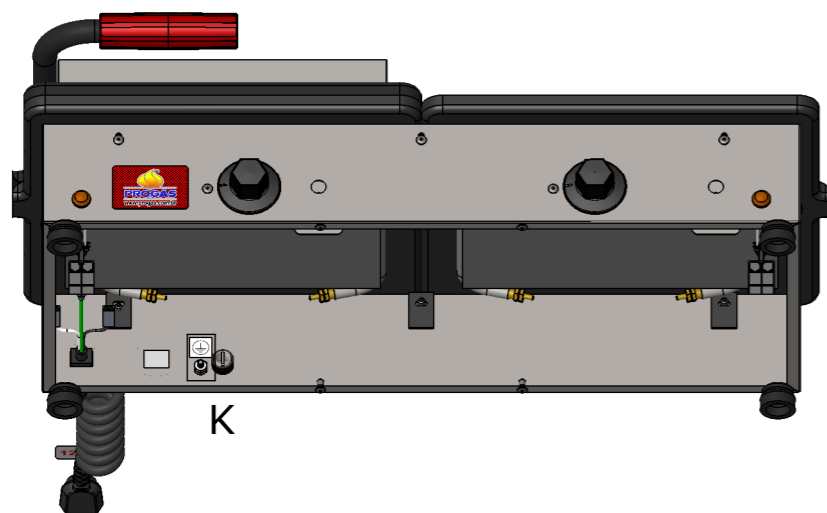

VISTA SEM FECHAMENTO INFERIOR