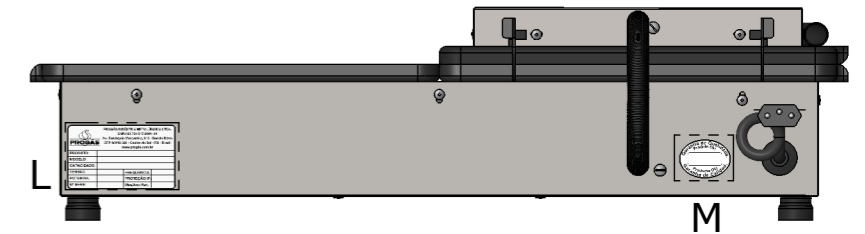

VISTA SEM FECHAMENTO INFERIOR