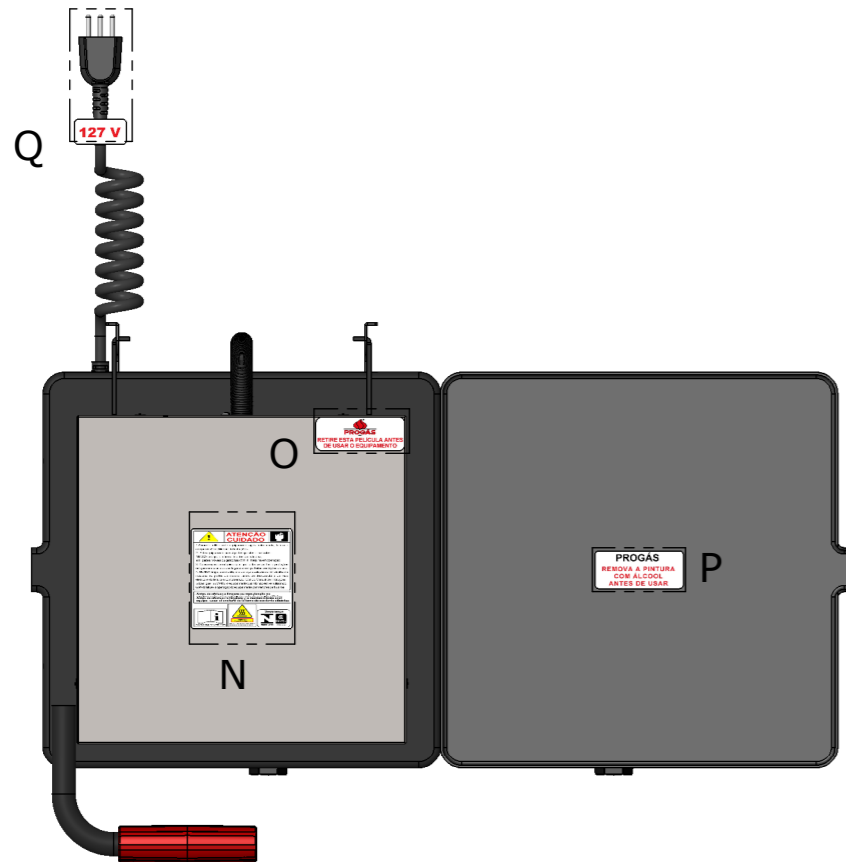

VISTA SEM FECHAMENTO INFERIOR