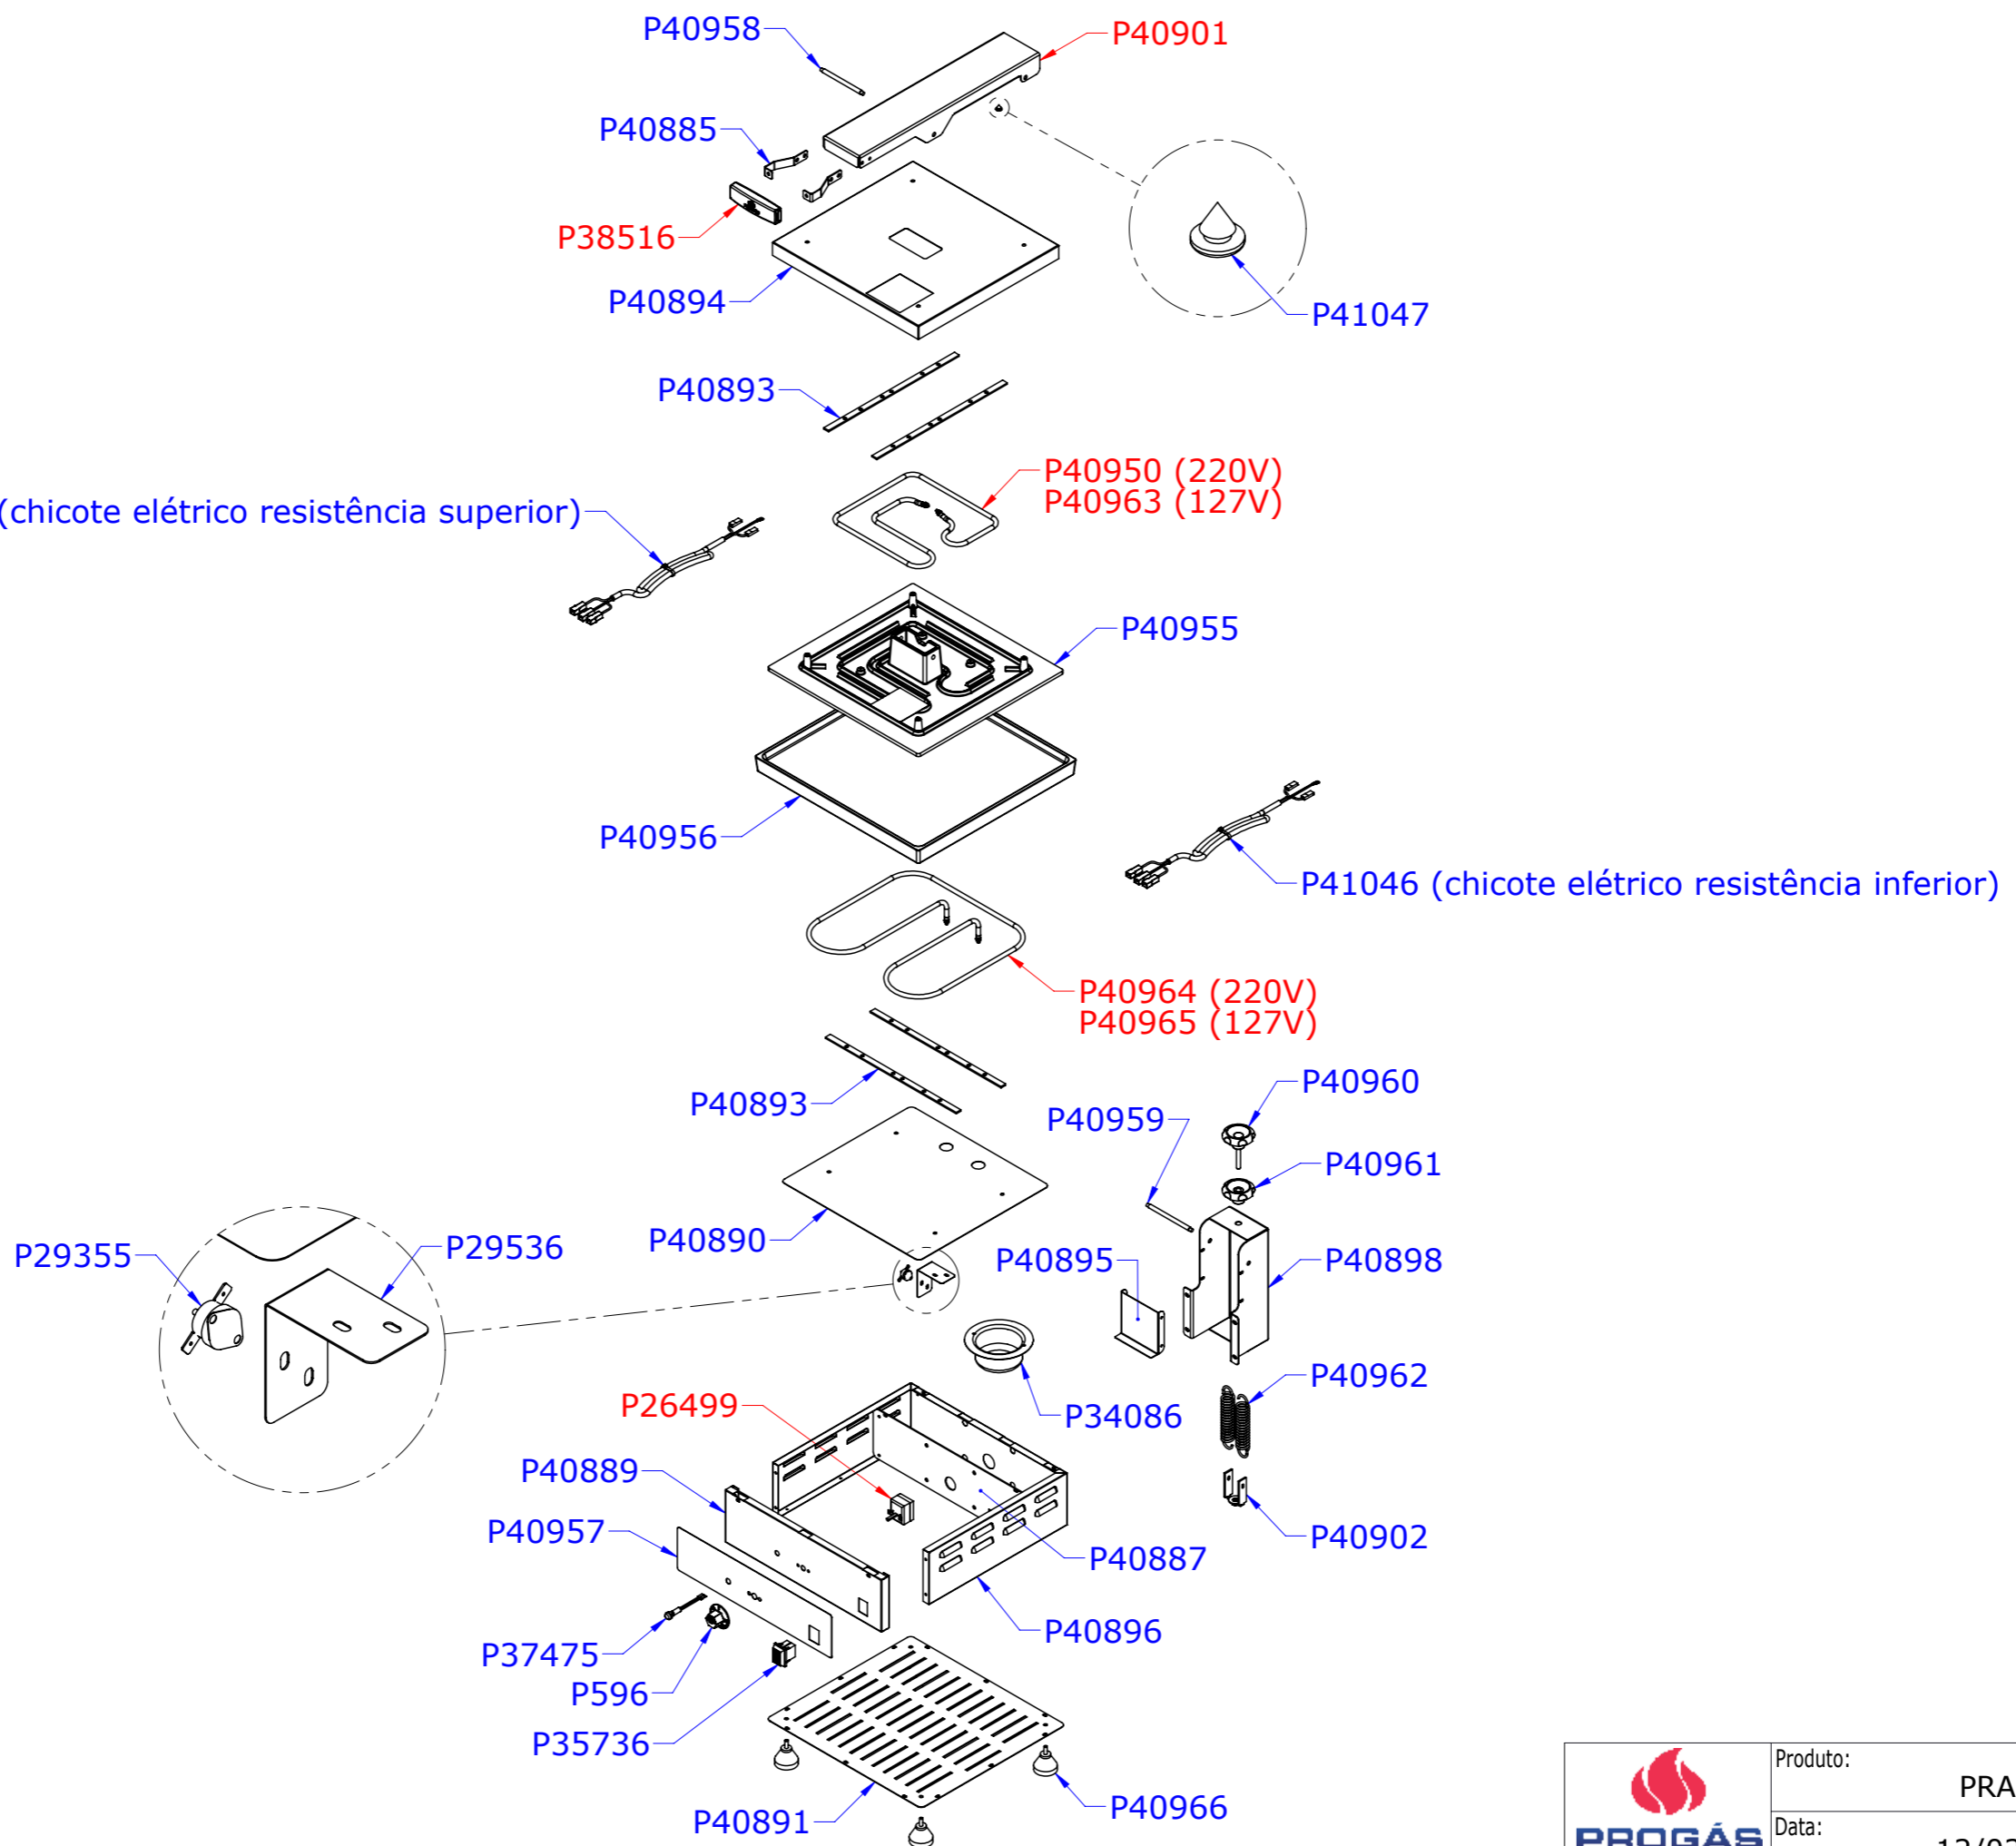

P41046 (chicote elétrico resistência superior)

	Produto:	PRA-45E
	Data:	12/02/2021