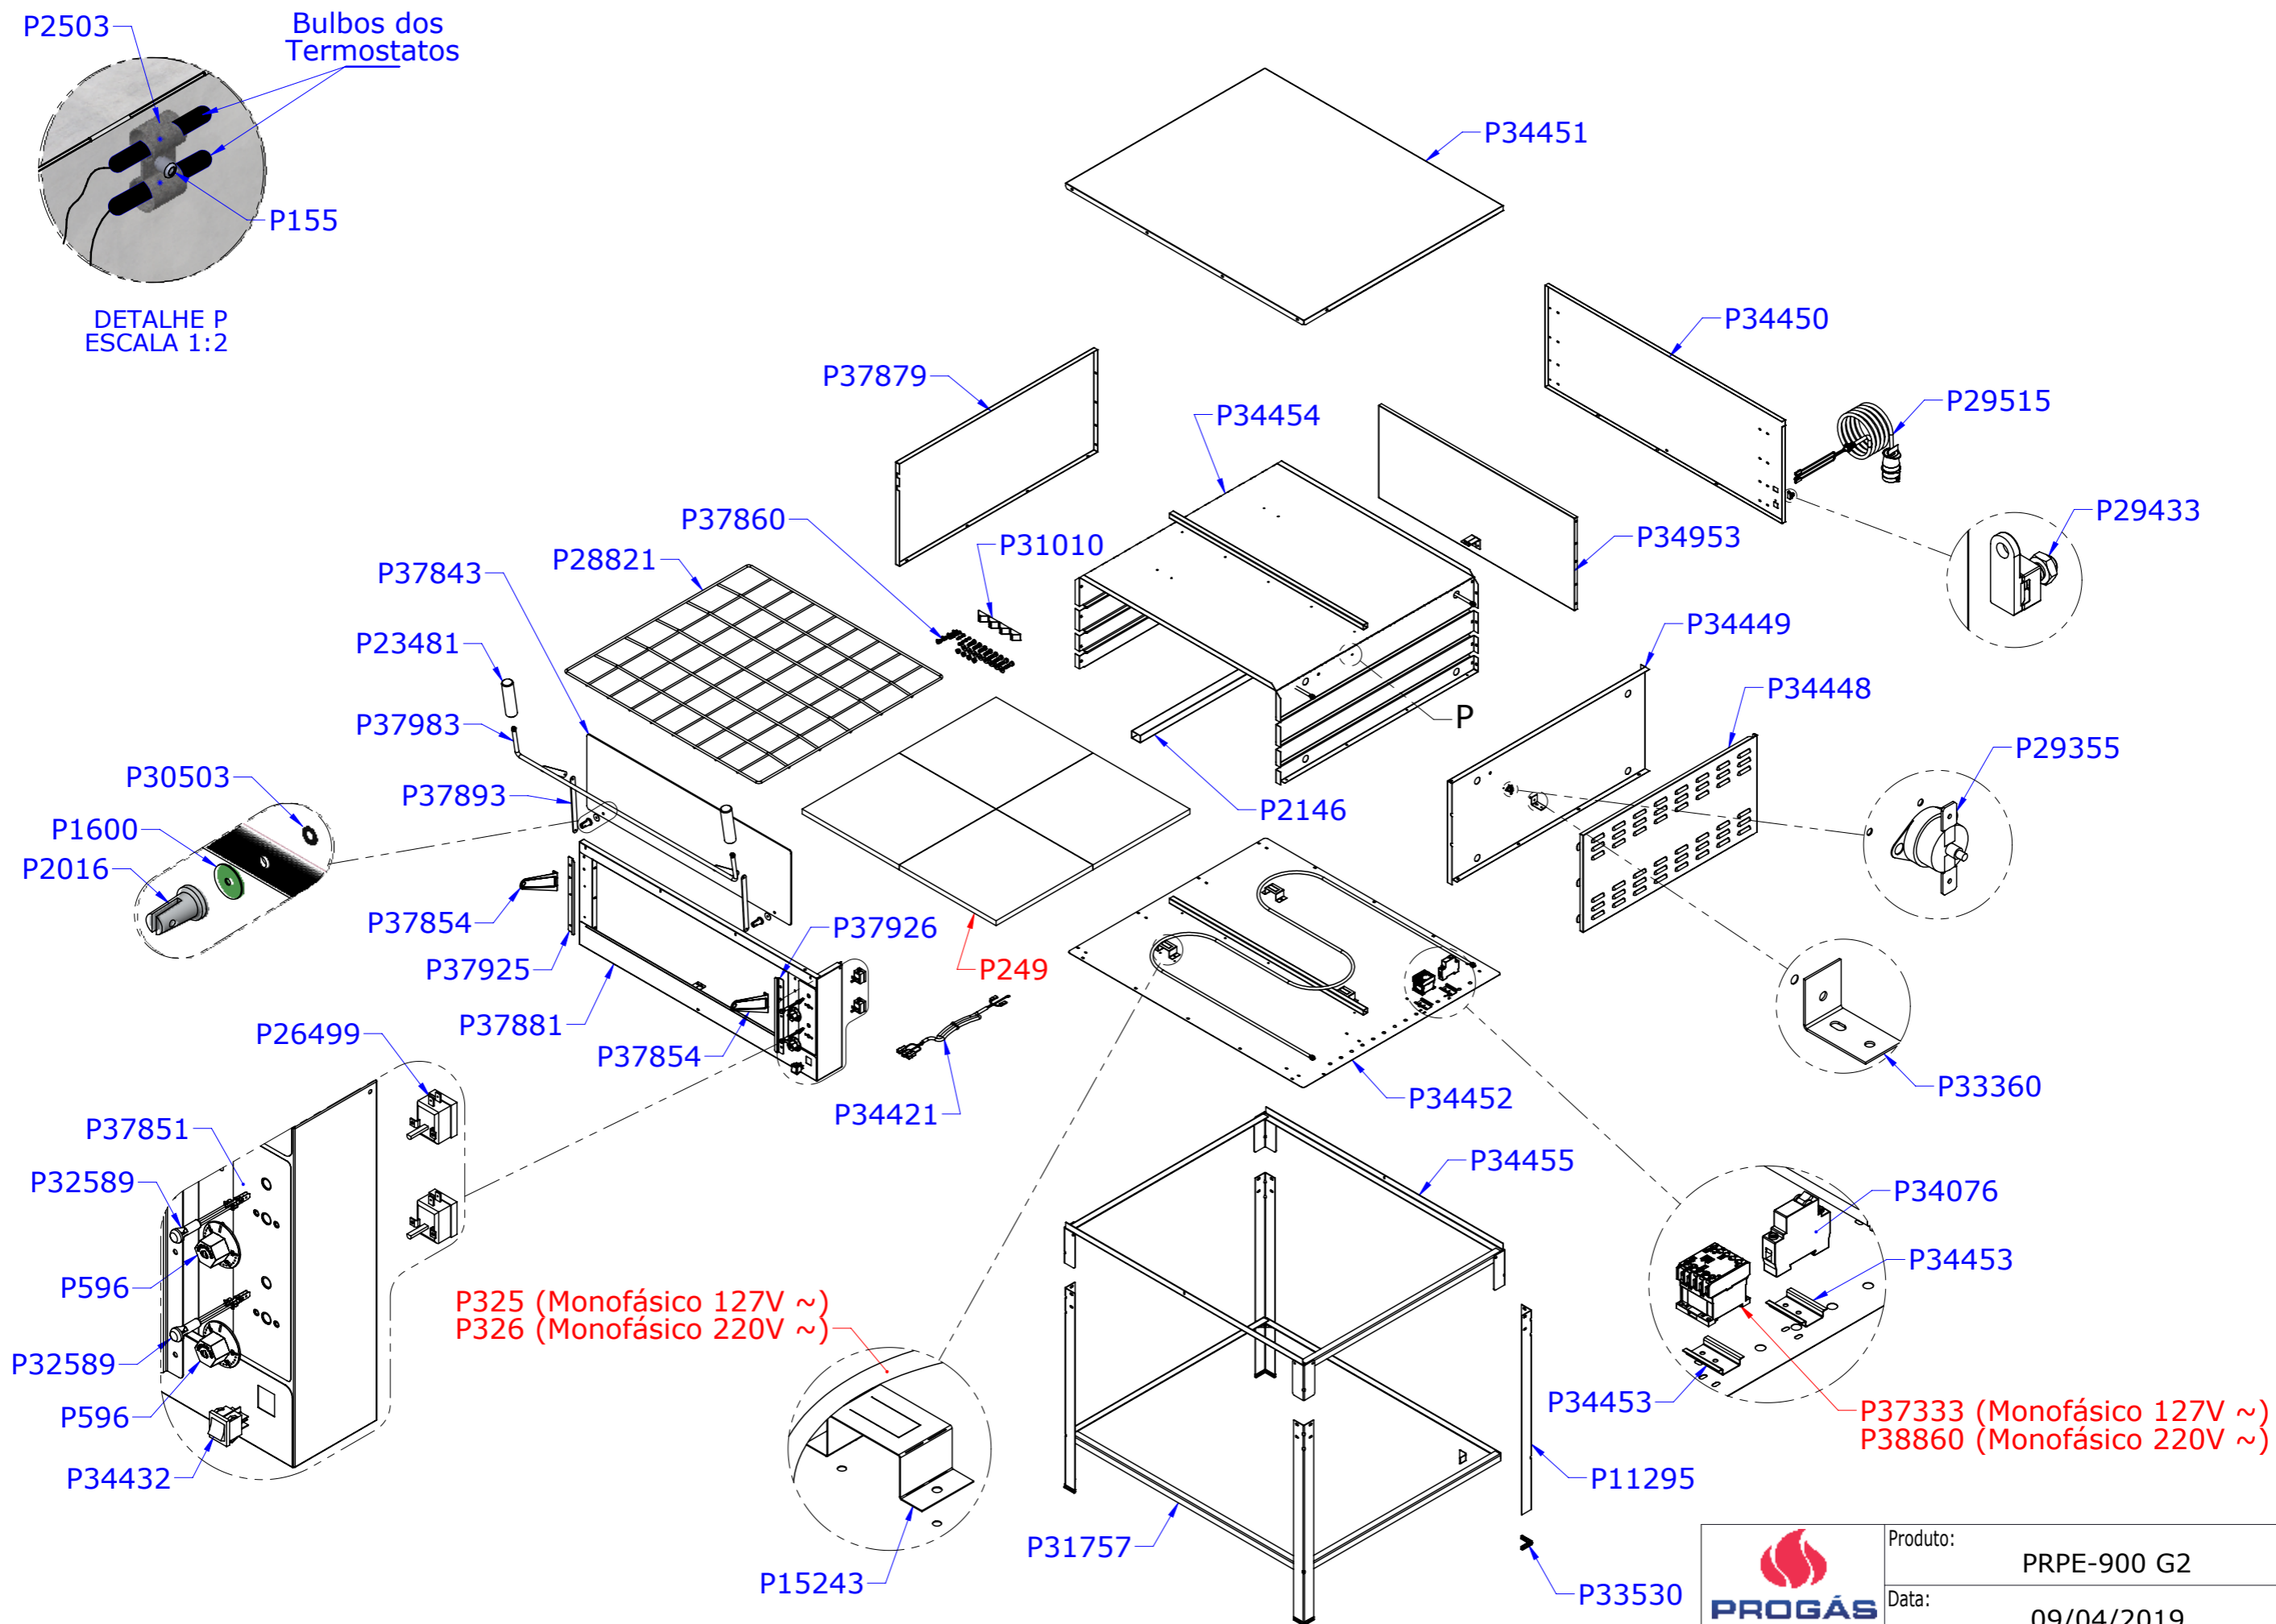

DETALHE P ESCALA 1:2

	Produto:	PRPE-900 G2
	Data:	09/04/2019