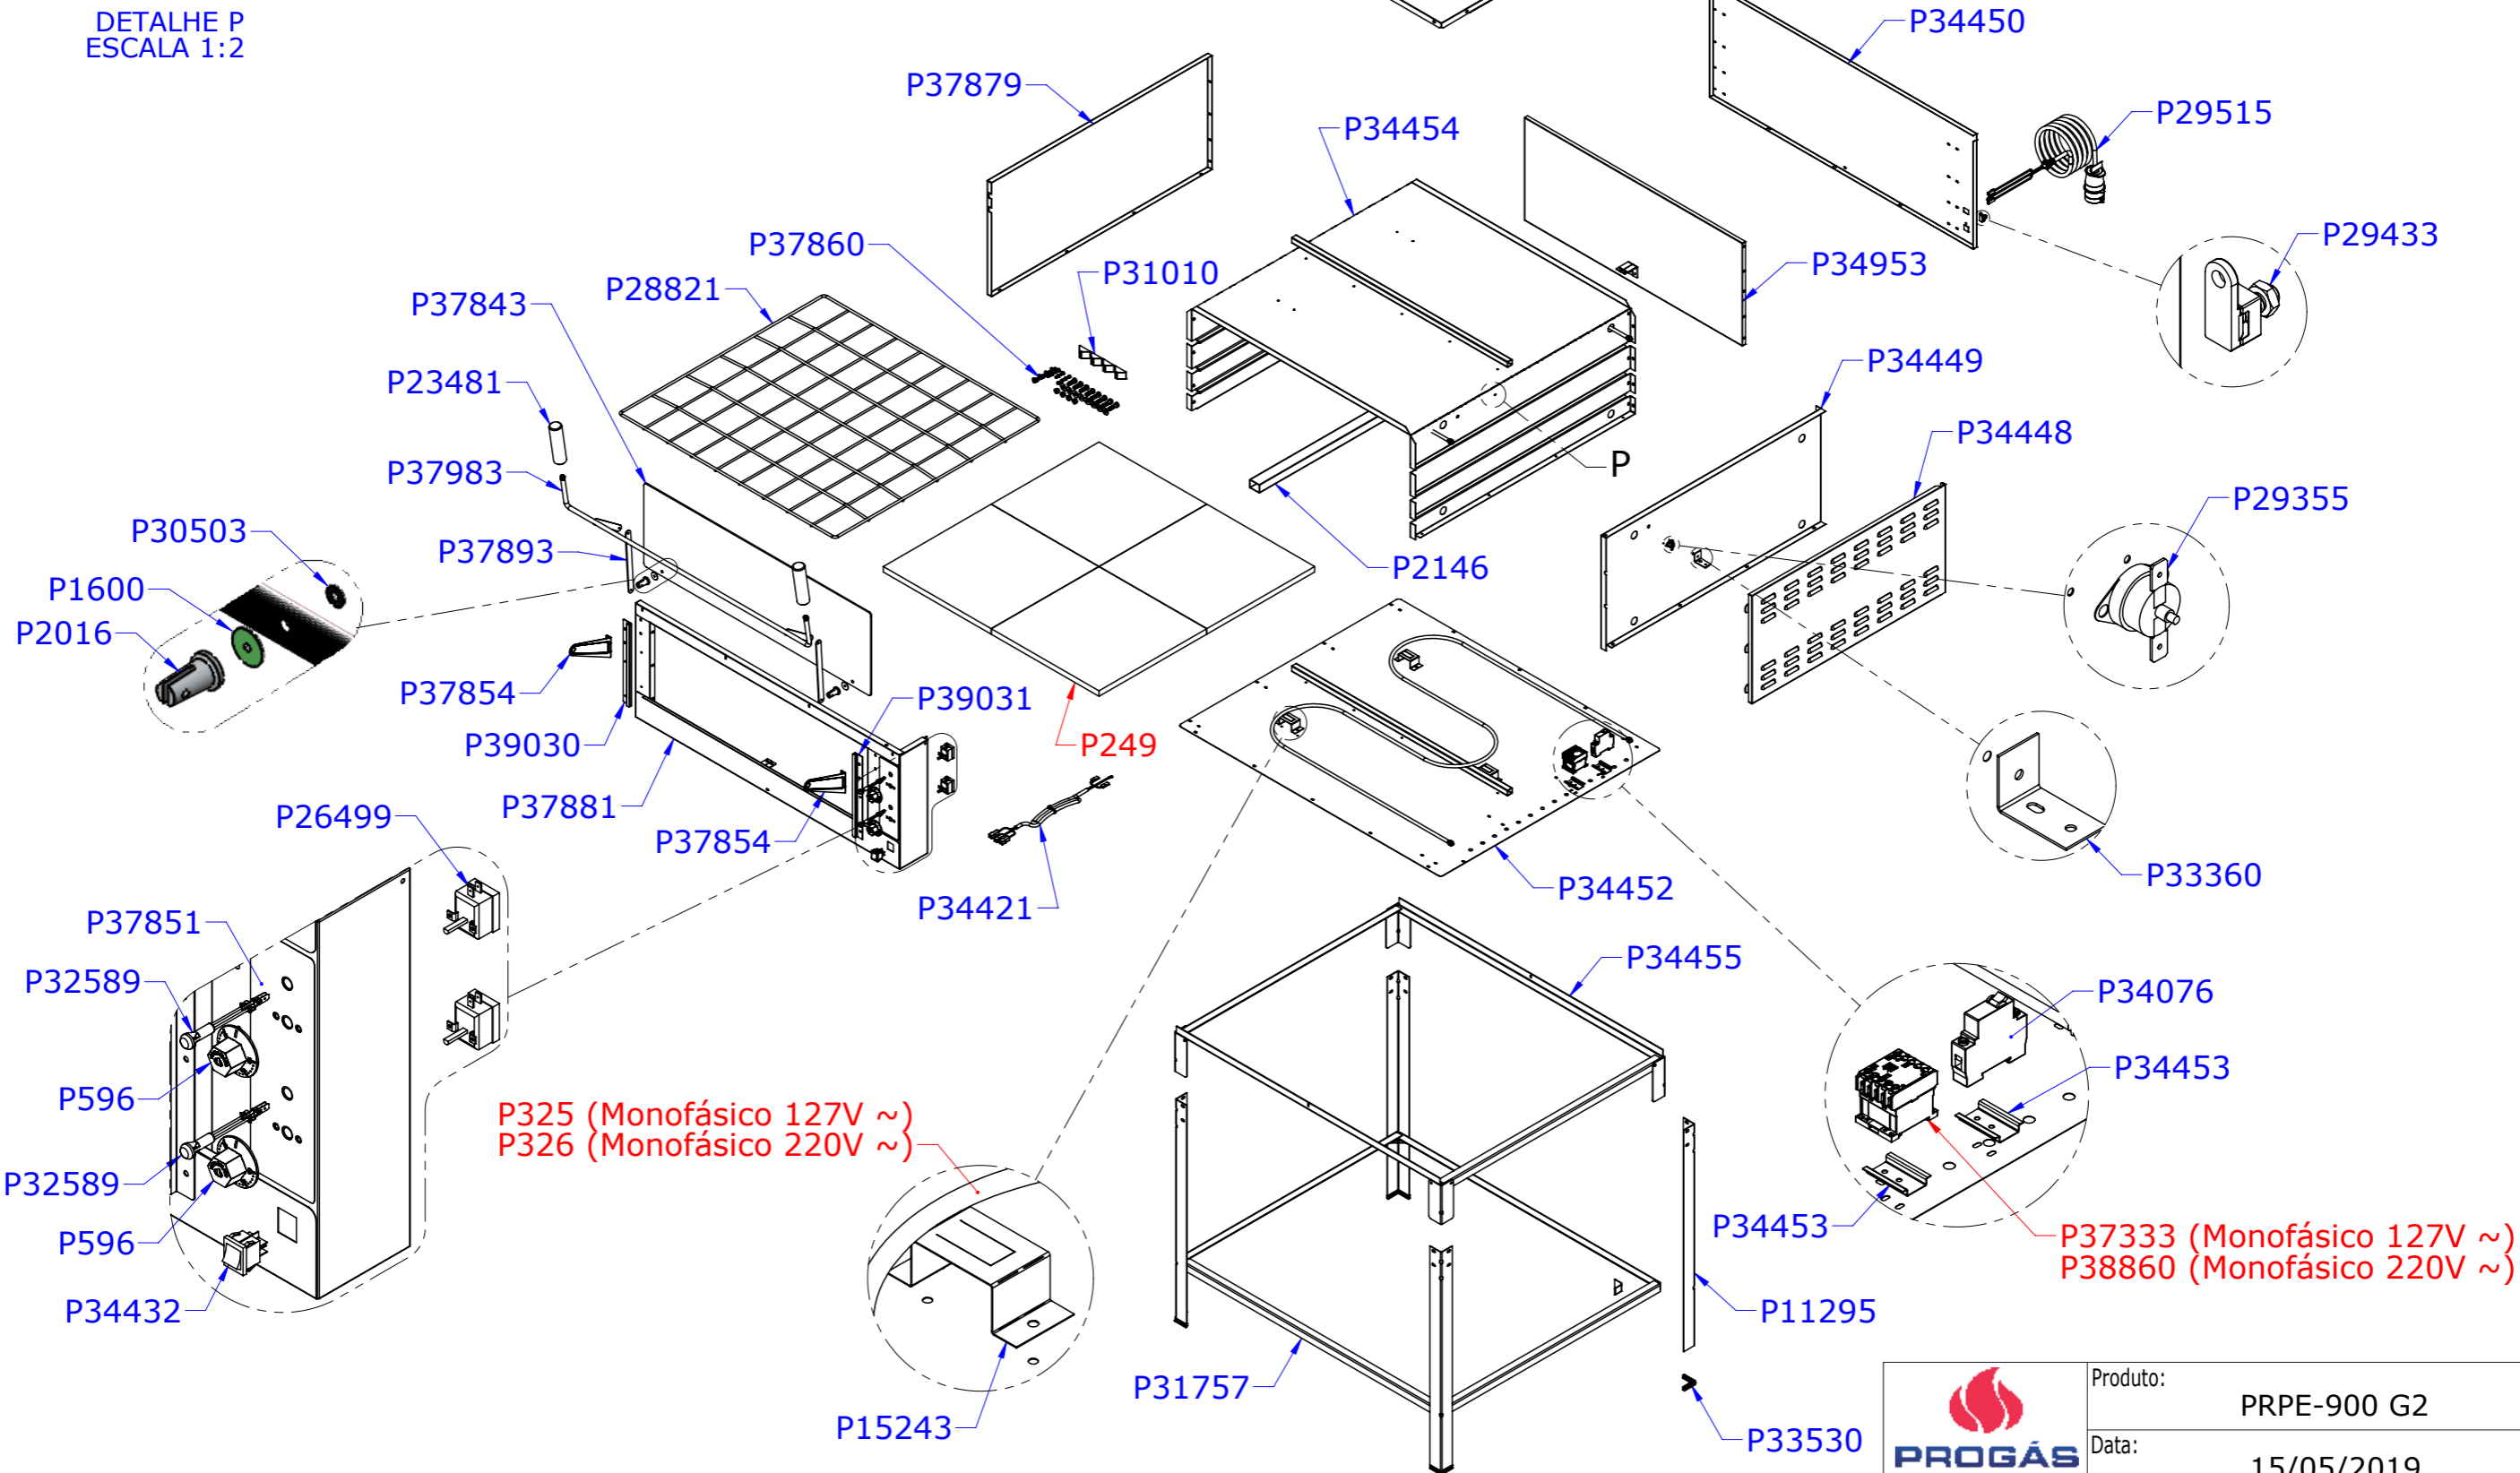

DETALHE P ESCALA 1:2

	Produto:	PRPE-900 G2
	Data:	15/05/2019