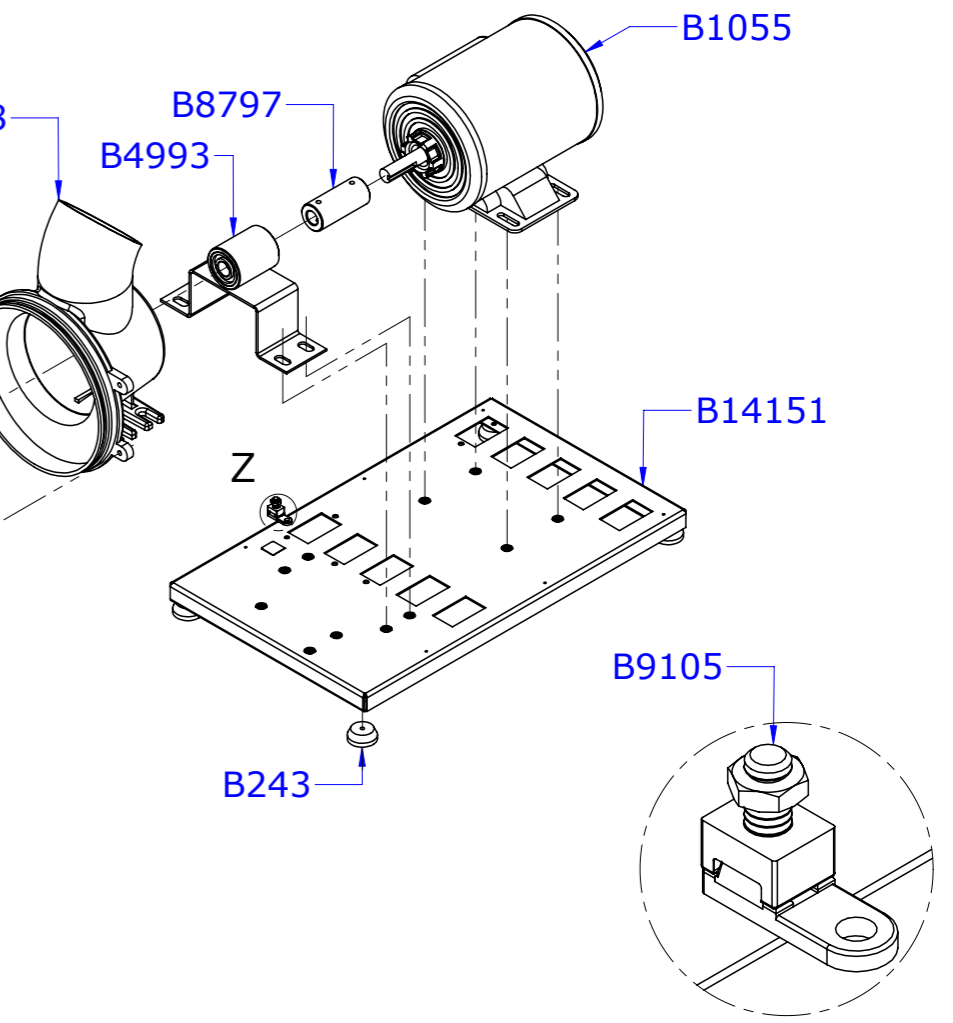

Peças da carenagem montada

DETALHE Z
ESCALA 1 : 1

	Produto:	DES-60/1 G2
	Data:	04/05/2021