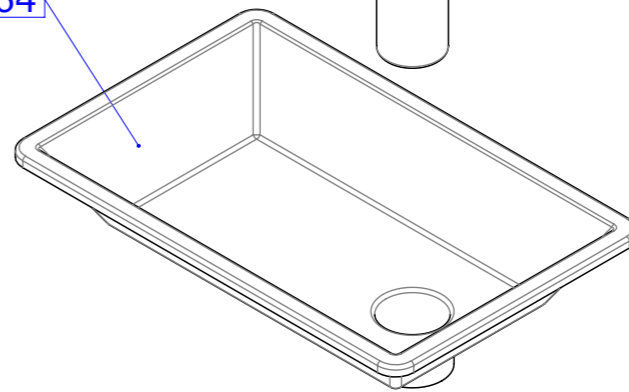

 BRAESI equipamentos gastronômicos	Produto:	AELI-310
	Data:	10/06/2021

B14069

B10665

B10664

B6428

B14070

B14094

B3531