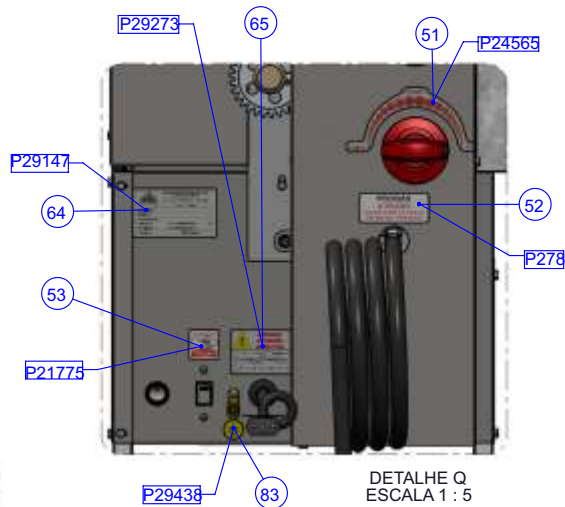

ESTE DESENHO É DE PROPRIEDADE DA "PROGÁS/BRAESI". SENDO PROIBIDA A REPRODUÇÃO OU UTILIZAÇÃO DAS INFORMAÇÕES NELE CONTIDAS, SALVO COM AUTORIZAÇÃO POR ESCRITO.

PROGÁS
Tecnologia & Desenvolvimento

Denominação:
PR-623UNSTYLE BIV FORNO INDL ROT TUB 20F

DATA 21.02.2012

Código: **24418**

Desenho: **3/3**