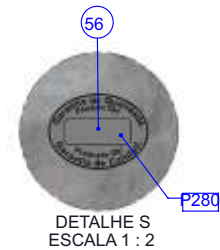

ESTE DESENHO É DE PROPRIEDADE DA "PROGÁS/BRAESI". SENDO PROIBIDA A REPRODUÇÃO OU UTILIZAÇÃO DAS INFORMAÇÕES NELE CONTIDAS, SALVO COM AUTORIZAÇÃO POR ESCRITO.

PROGÁS
Tecnologia & Desenvolvimento

Denominação:
PR-623UNSTYLE BIV FORNO INDL ROT TUB 20F

DATA 21.02.2012

Código: **24418**

Desenho: **3/3**