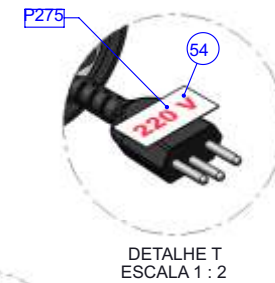

ESTE DESENHO É DE PROPRIEDADE DA "PROGÁS/BRAESI". SENDO PROIBIDA A REPRODUÇÃO OU UTILIZAÇÃO DAS INFORMAÇÕES NELE CONTIDAS, SALVO COM AUTORIZAÇÃO POR ESCRITO.

PROGÁS
Tecnologia & Desenvolvimento

Denominação:
PR-623UNSTYLE BIV FORNO INDL ROT TUB 20F

DATA 21.02.2012

Código: **24418**

Desenho: **3/3**