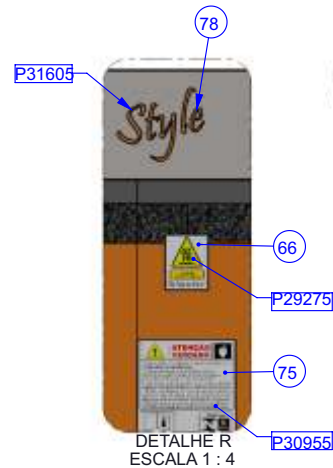

ESTE DESENHO É DE PROPRIEDADE DA "PROGÁS/BRAESI". SENDO PROIBIDA A REPRODUÇÃO OU UTILIZAÇÃO DAS INFORMAÇÕES NELE CONTIDAS, SALVO COM AUTORIZAÇÃO POR ESCRITO.

PROGÁS
Tecnologia & Desenvolvimento

Denominação:
PR-623UNSTYLE BIV FORNO INDL ROT TUB 20F

DATA 21.02.2012

Código: **24418**

Desenho: **3/3**