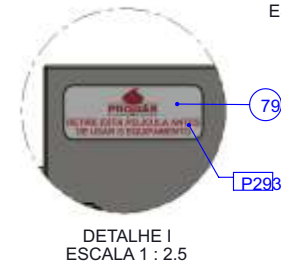

ESTE DESENHO É DE PROPRIEDADE DA "PROGÁS/BRAESI". SENDO PROIBIDA A REPRODUÇÃO OU UTILIZAÇÃO DAS INFORMAÇÕES NELE CONTIDAS, SALVO COM AUTORIZAÇÃO POR ESCRITO.

PROGÁS
Tecnologia & Desenvolvimento

Denominação:
PR-623UNSTYLE BIV FORNO INDL ROT TUB 20F

DATA 21.02.2012

Código: **24418**

Desenho: **3/3**