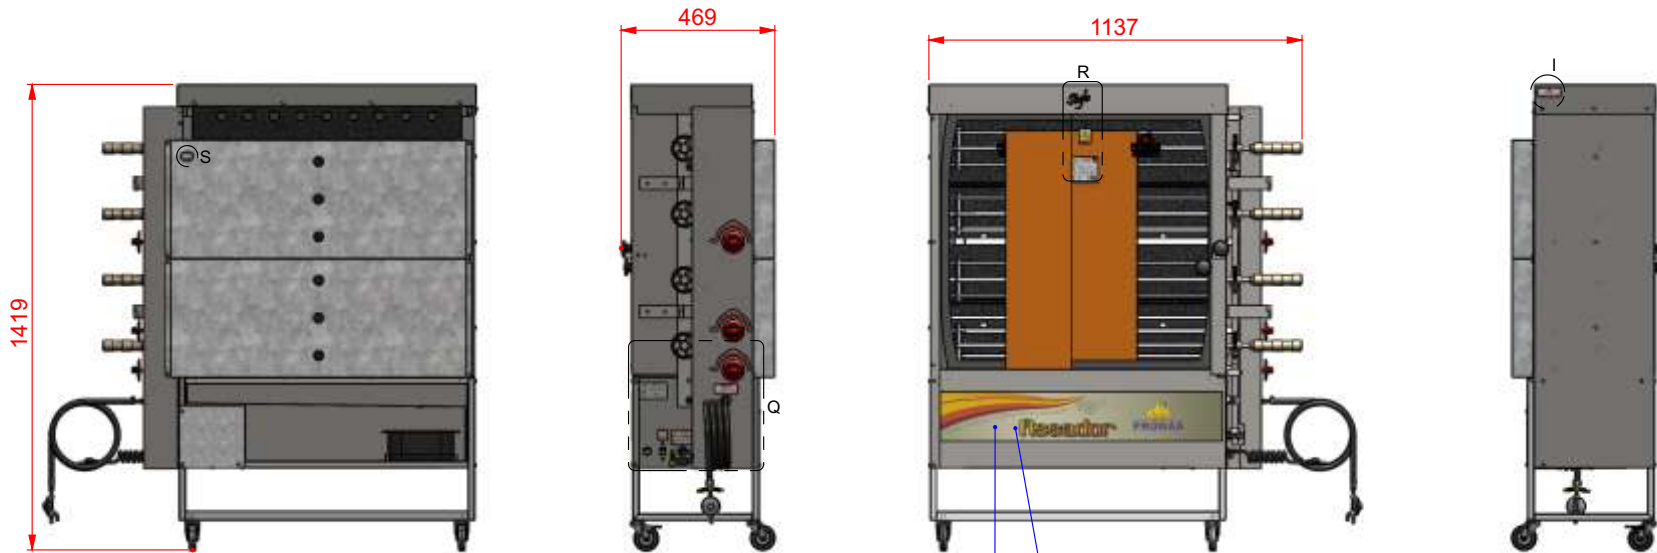

ESTE DESENHO É DE PROPRIEDADE DA "PROGÁS/BRAESI". SENDO PROIBIDA A REPRODUÇÃO OU UTILIZAÇÃO DAS INFORMAÇÕES NELE CONTIDAS, SALVO COM AUTORIZAÇÃO POR ESCRITO.

PROGÁS
Tecnologia & Desenvolvimento

Denominação:
PR-623UNSTYLE BIV FORNO INDL ROT TUB 20F

DATA 21.02.2012

Código: **24418**

Desenho: **3/3**