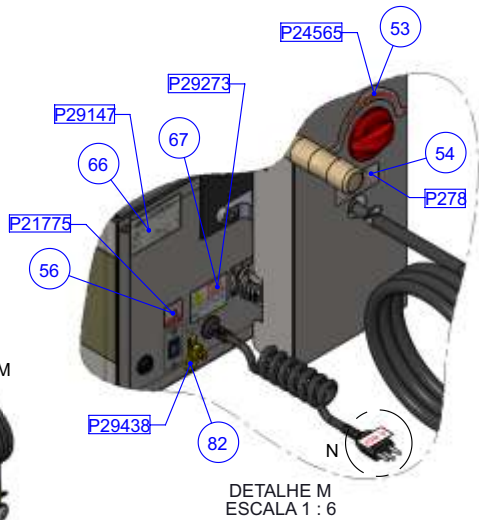

ESTE DESENHO É DE PROPRIEDADE DA "PROGÁS/BRAESIP". SENDO PROIBIDA A REPRODUÇÃO OU UTILIZAÇÃO DAS INFORMAÇÕES NELE CONTIDAS, SALVO COM AUTORIZAÇÃO POR ESCRITO.

PROGÁS
Tecnologia & Desenvolvimento

Denominação:
PR-634TRSTYLE BIV FORNO INDL ROT TUB 30F

DATA 13.06.2014

Código: **25420**

Desenho: **3/3**