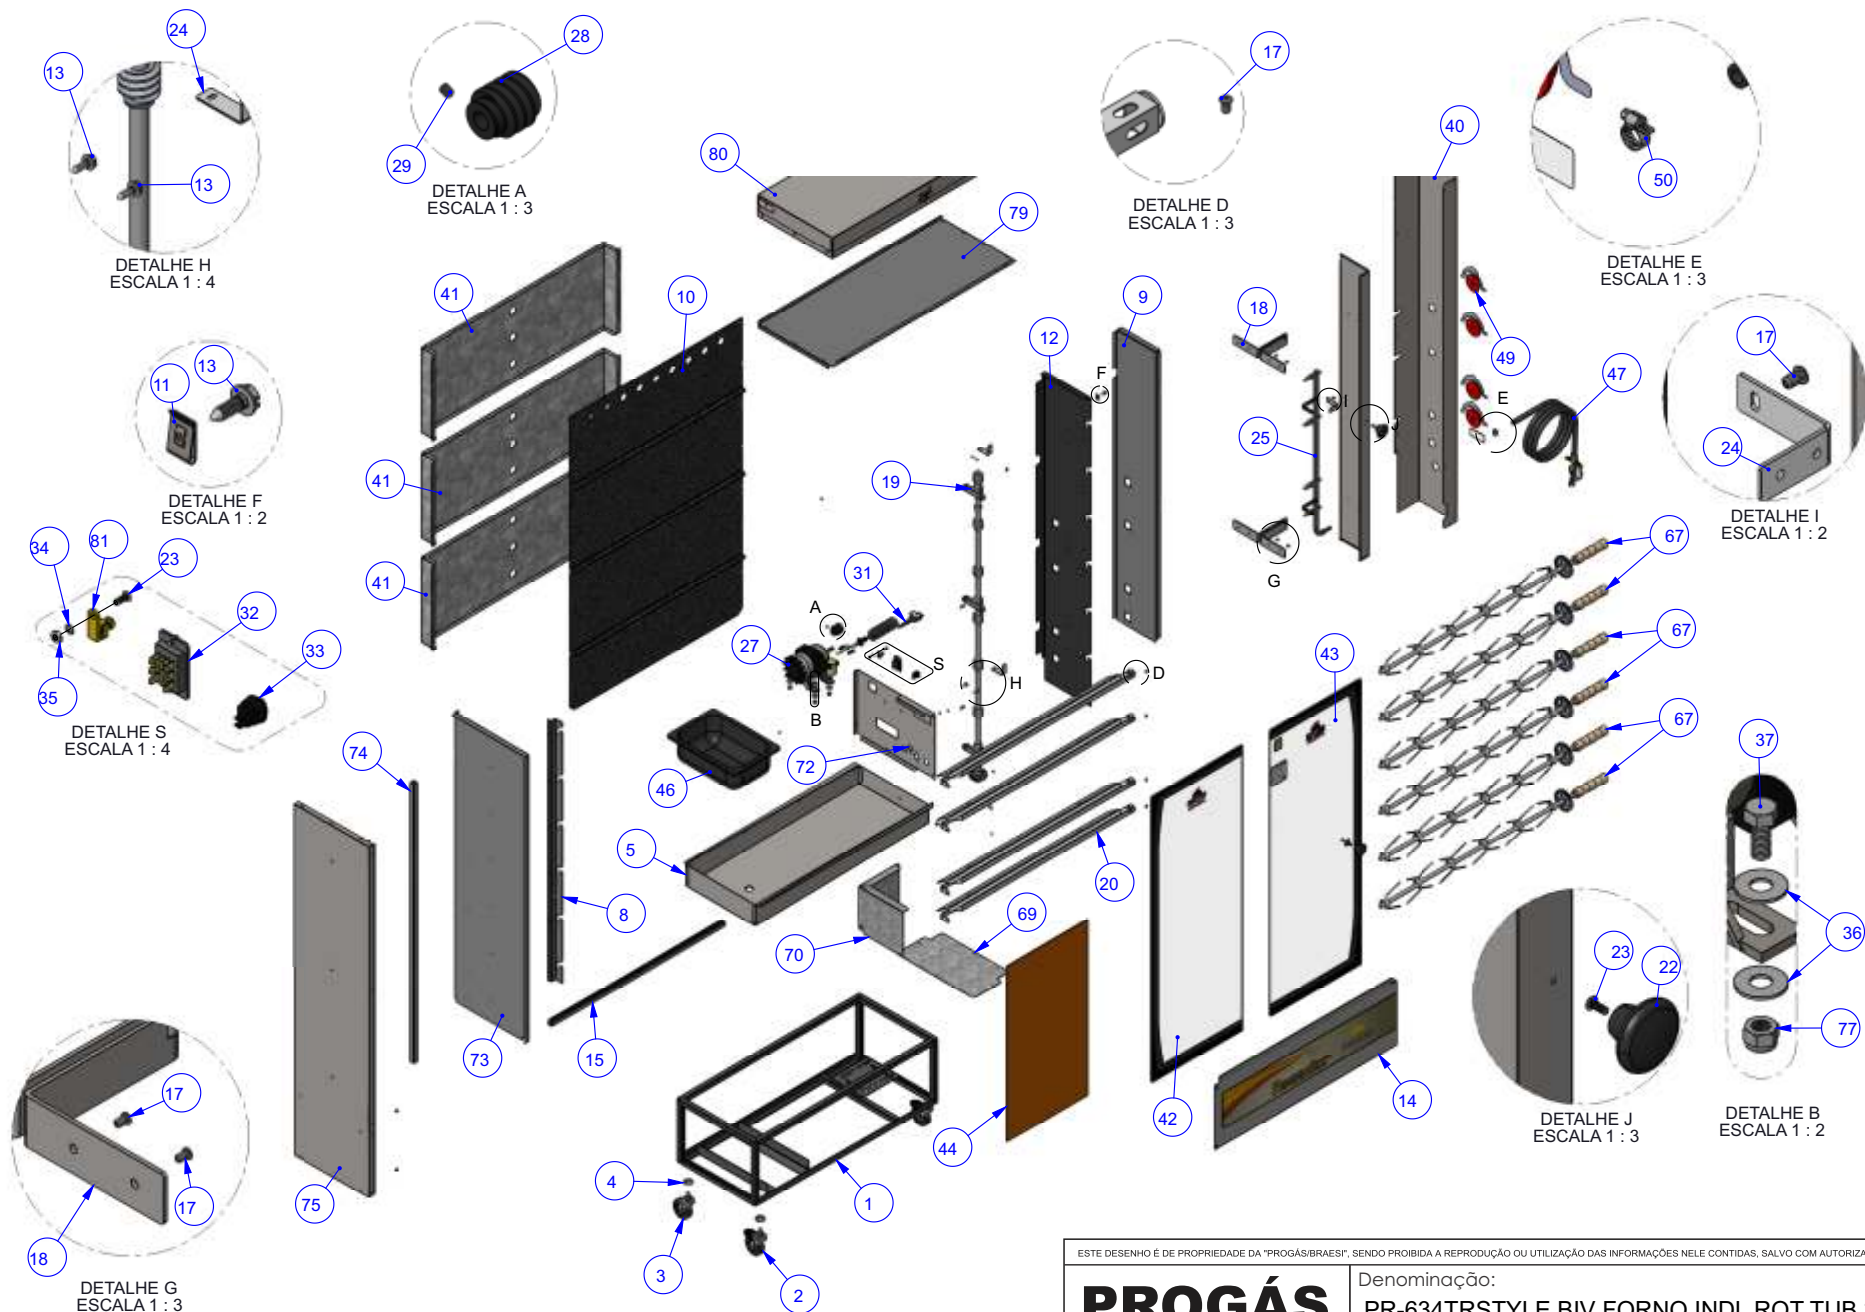

ESTE DESENHO É DE PROPRIEDADE DA "PROGÁS/BRAESPI", SENDO PROIBIDA A REPRODUÇÃO OU UTILIZAÇÃO DAS INFORMAÇÕES NELE CONTIDAS, SALVO COM AUTORIZAÇÃO POR ESCRITO.			
PROGÁS Tecnologia & Desenvolvimento		Denominação: PR-634TRSTYLE BIV FORNO INDL ROT TUB 30F	
		Código: 25420	Desenho: 2/3
DATA	13.06.2014