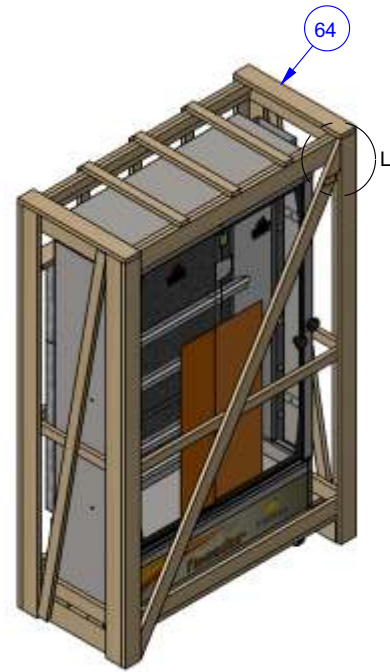

71 DETALHE L
ESCALA 1 : 4

84	P25437	PARAF AA SEXT PONTA BROCA 4,8 X 16 ZB	2
83	P30212	LA DE ROCHA THERMAX MIR 48 5000X970X25	1
82	P29438	ETIQ VINIL EQUIPOTENCIAL EXT NORMA 5021	1
81	P29433	CONECTOR SAPATA 10 MM2 TA-10	1
80	P31831	TETO EXT PR-631N	1
79	P31832	TETO INT PR-631N	1
78	P31605	DECALCO STYLE PRMQ	1
77	P87	PORCA SEXT 5/16 FRENAGEM BAIXA	4
76	P30955	ETIQ UNIFICADA INMETRO	1
75	P31314	LAT EXT ESQ PR-631N	1
74	P31279	REF LAT ESQ PR-631N (20X20X1196)	1
73	P31313	LAT INT ESQ PR-631N	1
72	P29439	ETIQ VINIL SIMBOLO TERRA NORMA 5019	1
71	P29421	ETIQUETA INMETRO EMBALAGEM	1
70	P29262	PROTECAO MOTOR PR-621N	1
69	P29263	PROTECAO INF PR-621N STYLE	1
68	P29275	ETIQ PVC CUIDADO SUPERFICIE QUENTE	1
67	P29273	ETIQ PVC ATENCAO RETIRE PLUG	1
66	P29147	ETIQ IDENT PRODUTO PROGAS (BRUTO)	1
65	P1040	GRAMPO GS 16 X 44	0,096
64	P226	EMB MADEIRA PR-631	1
63	P4463	IMPRESSO ATENCAO FRAGIL	1
62	P19013	CANTONEIRA PAPELAO 100X100X900	1
61	P24974	ABRACADEIRA NYLON 500X8,0	2
67	P23844	KIT C/2 ESPETOS TRADICIONAIS COMPLETOS	3
59	P19559	ETIQ CODIGO BARRA NOTA FISCAL 100X50	3
58	P280	ETIQ CONTROLE DE QUALIDADE OK	1
ITEM	Código	DESCRIÇÃO	QTD.