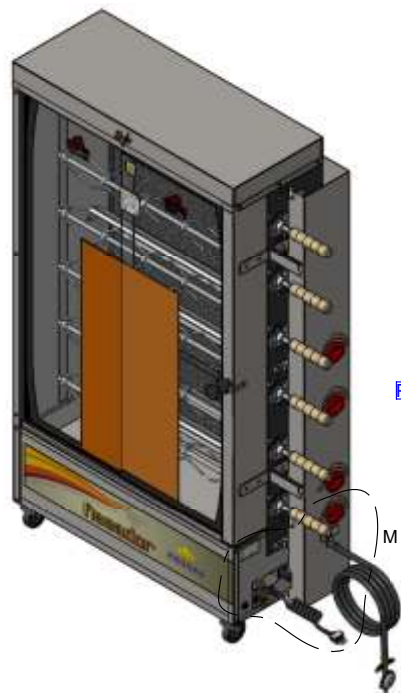

ESTE DESENHO É DE PROPRIEDADE DA "PROGÁS/BRAESIP". SENDO PROIBIDA A REPRODUÇÃO OU UTILIZAÇÃO DAS INFORMAÇÕES NELE CONTIDAS, SALVO COM AUTORIZAÇÃO POR ESCRITO.

PROGÁS
Tecnologia & Desenvolvimento

Denominação:
PR-634TRSTYLE BIV FORNO INDL ROT TUB 30F

DATA 13.06.2014

Código: **25420**

Desenho: **3/3**