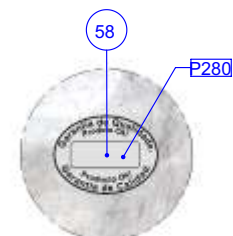

DETALHE P
ESCALA 1 : 2