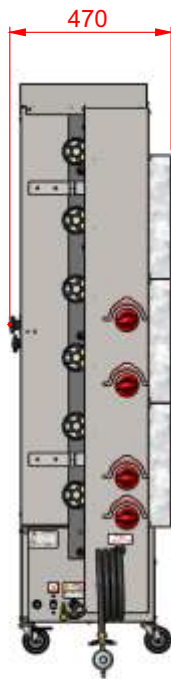

DETALHE N
ESCALA 1 : 2