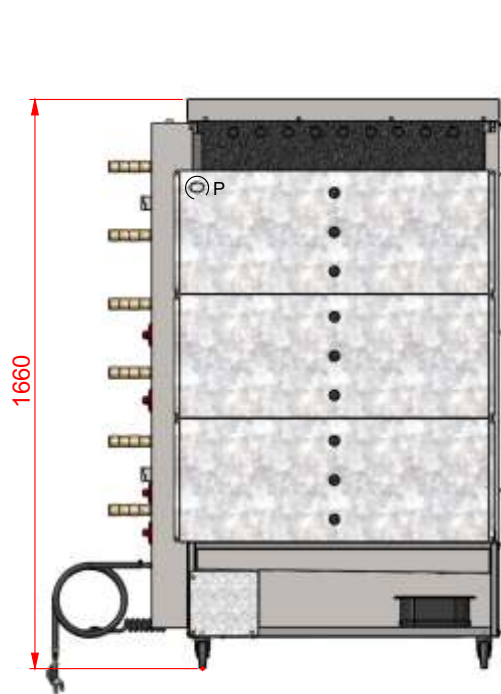

ESTE DESENHO É DE PROPRIEDADE DA "PROGÁS/BRAESIP". SENDO PROIBIDA A REPRODUÇÃO OU UTILIZAÇÃO DAS INFORMAÇÕES NELE CONTIDAS, SALVO COM AUTORIZAÇÃO POR ESCRITO.

PROGÁS
Tecnologia & Desenvolvimento

Denominação:
PR-634TRSTYLE BIV FORNO INDL ROT TUB 30F

DATA 13.06.2014

Código: **25420**

Desenho: **3/3**