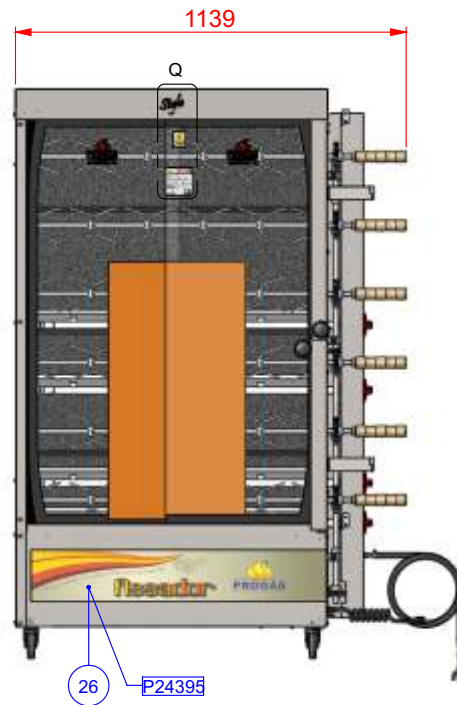

ESTE DESENHO É DE PROPRIEDADE DA "PROGÁS/BRAESIP". SENDO PROIBIDA A REPRODUÇÃO OU UTILIZAÇÃO DAS INFORMAÇÕES NELE CONTIDAS, SALVO COM AUTORIZAÇÃO POR ESCRITO.

PROGÁS
Tecnologia & Desenvolvimento

Denominação:
PR-634TRSTYLE BIV FORNO INDL ROT TUB 30F

DATA 13.06.2014

Código: **25420**

Desenho: **3/3**