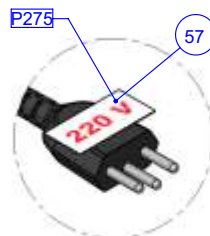

DETALHE N
ESCALA 1 : 2