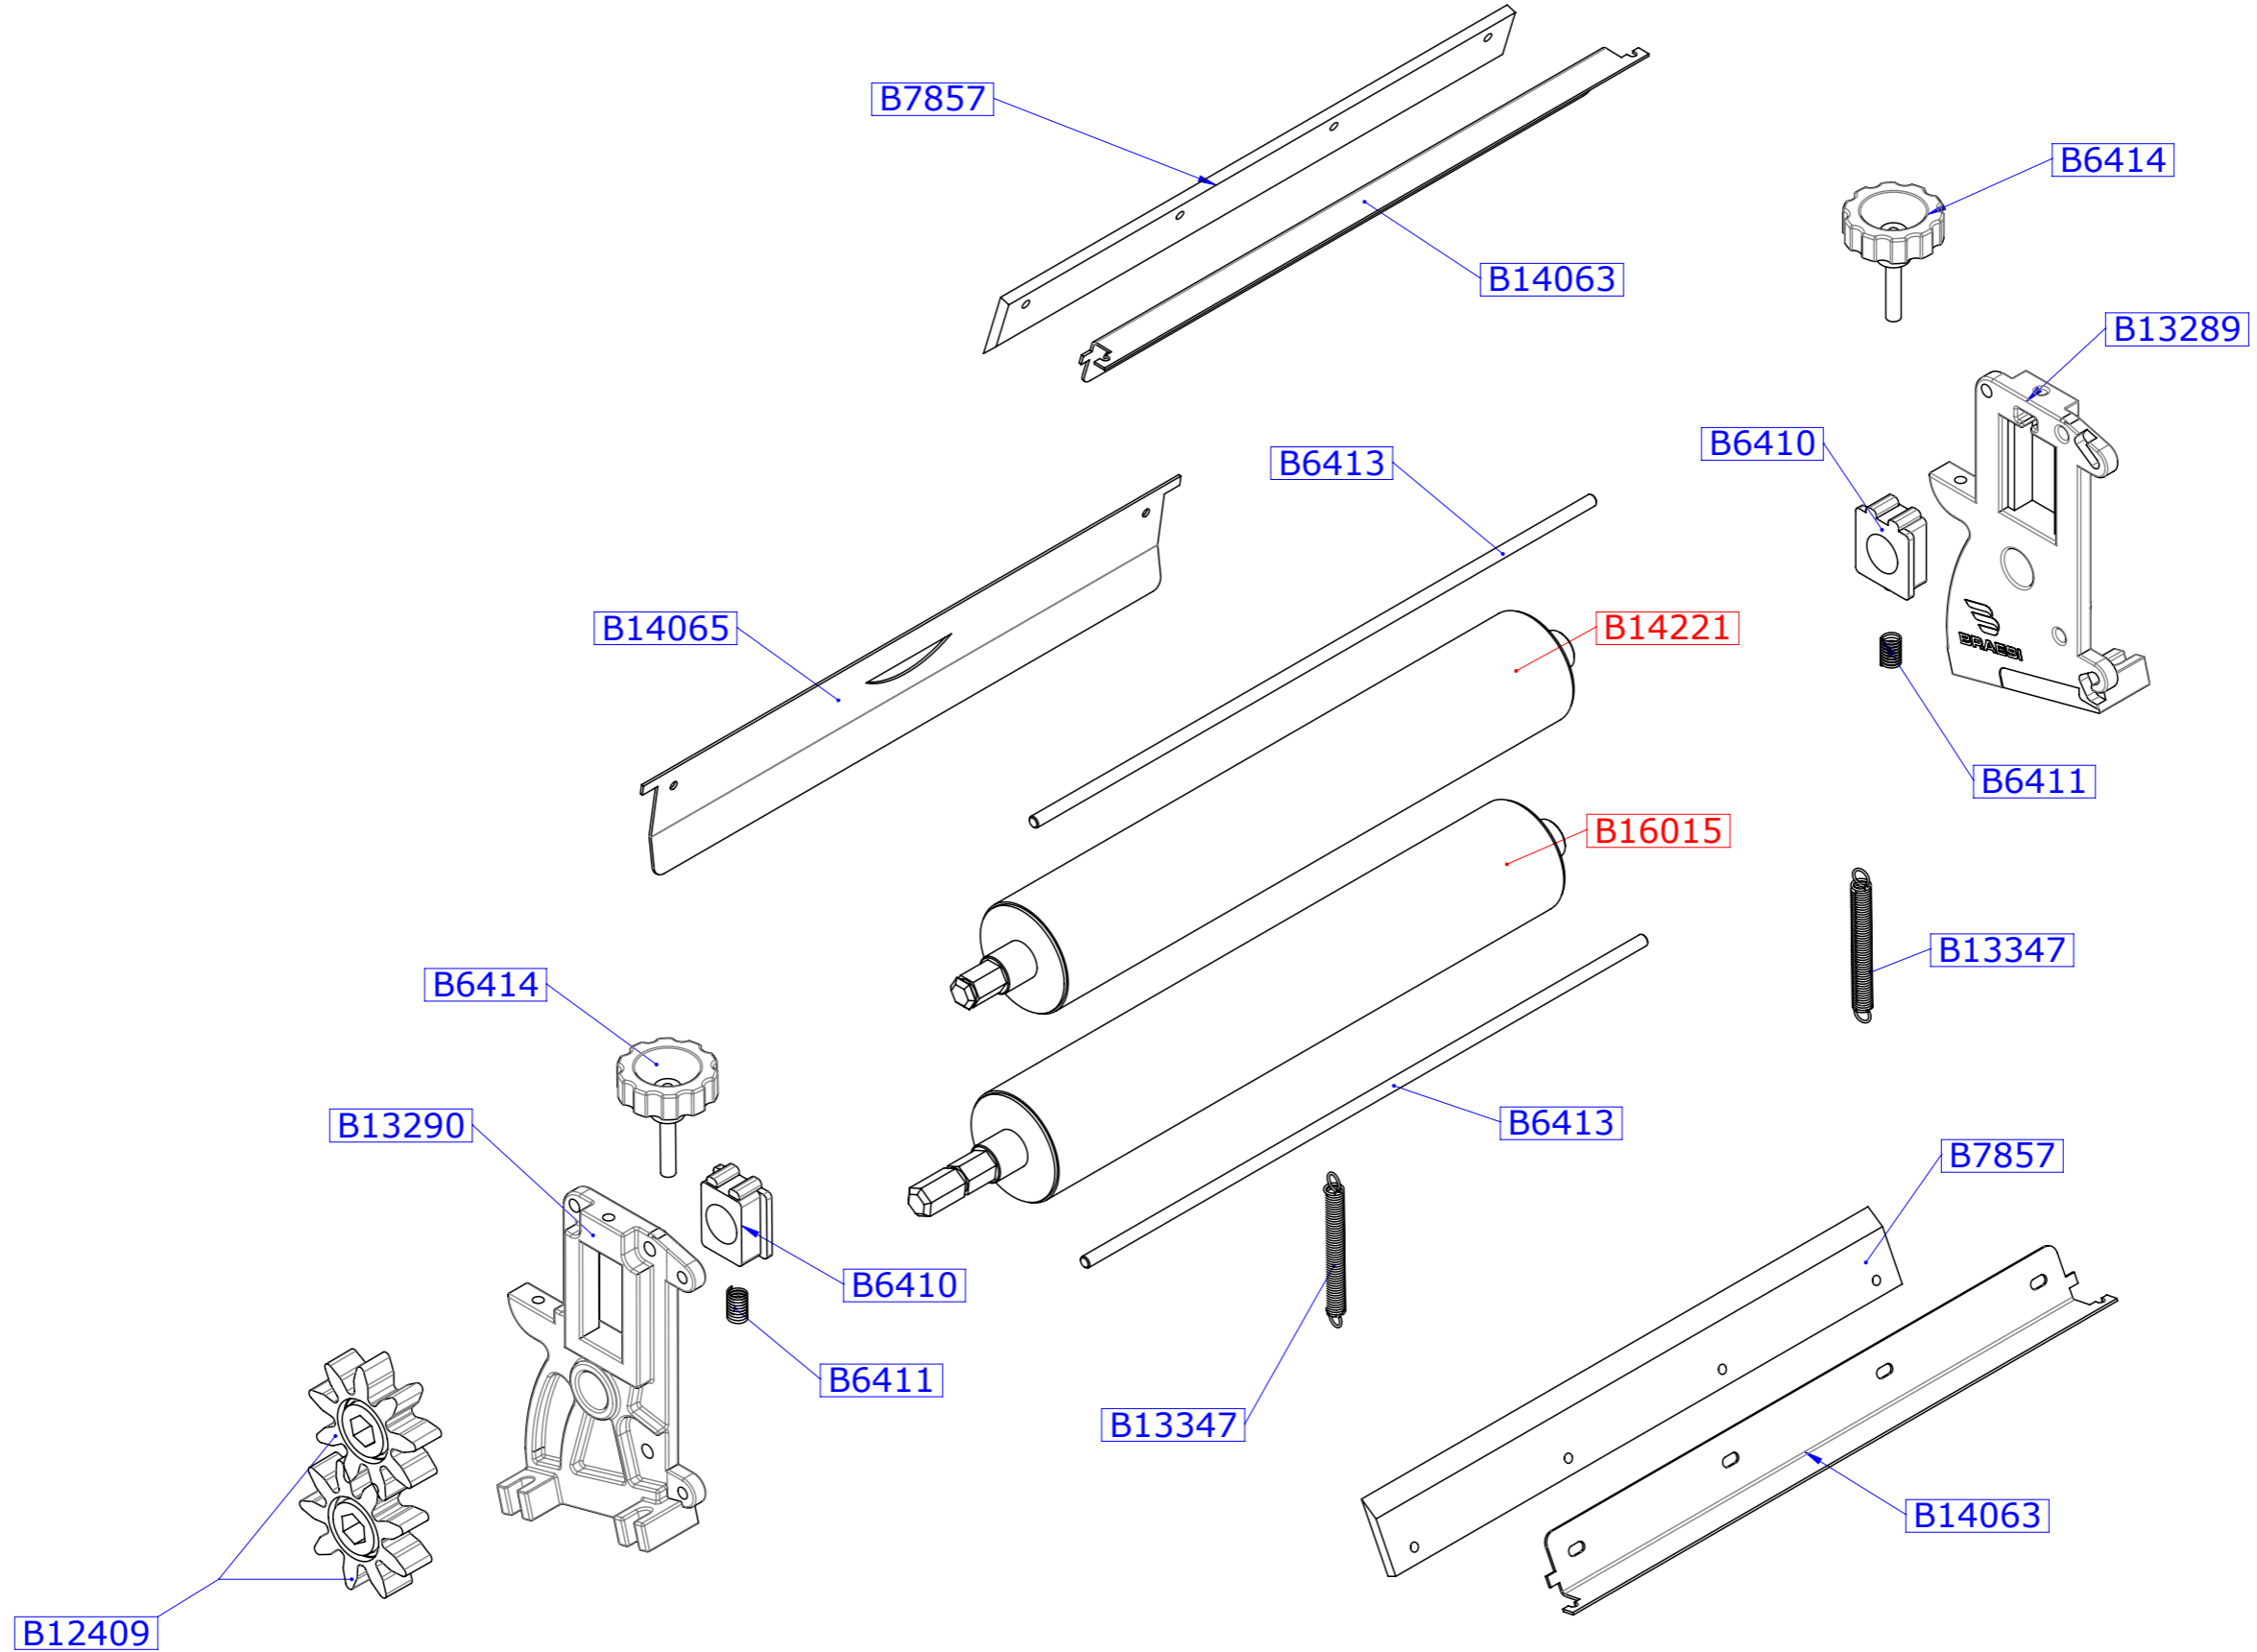

 <b>BRAESI</b> equipamentos gastronômicos	Produto:	AELI-310
	Data:	22/10/2021

B14069

B10665

B10664

B14110

B15032

B14070

B3531

B14094

B10268

B14072

B13344

B14066

B14095

 <p><b>BRAESI</b> equipamentos gastronômicos</p>	Produto:
	Data:

 <b>BRAESI</b> equipamentos gastronômicos	Produto:
	Data: