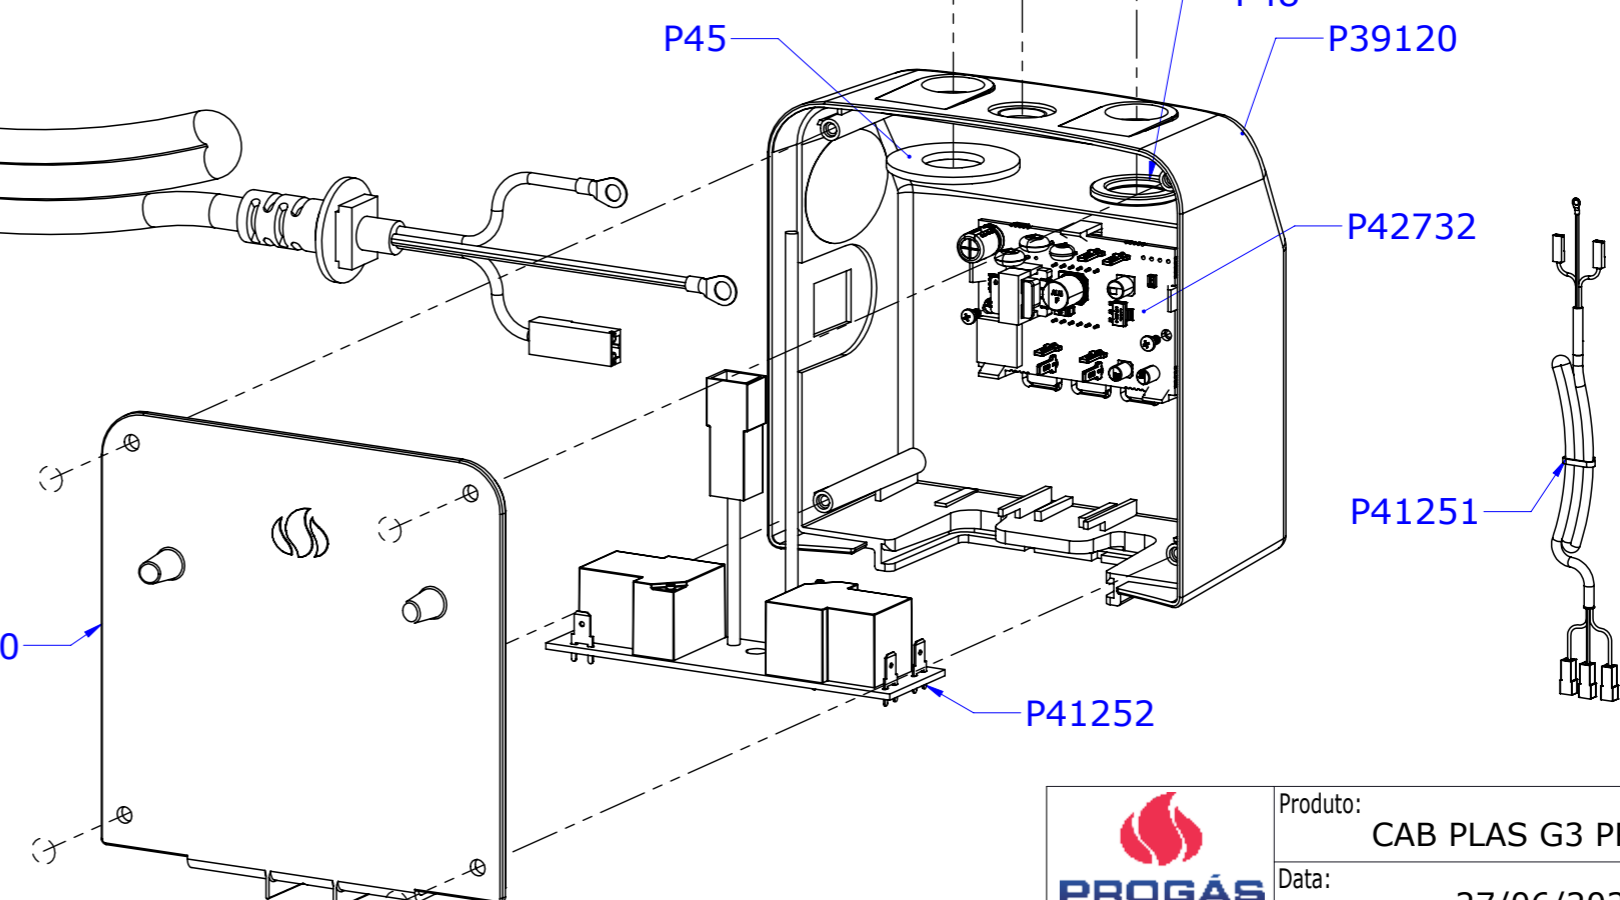

P39122

P311 (127V)
P29580 (220V)

P41253

P39120

	Produto:	CAB PLAS G3 PR-70EL
	Data:	27/06/2022