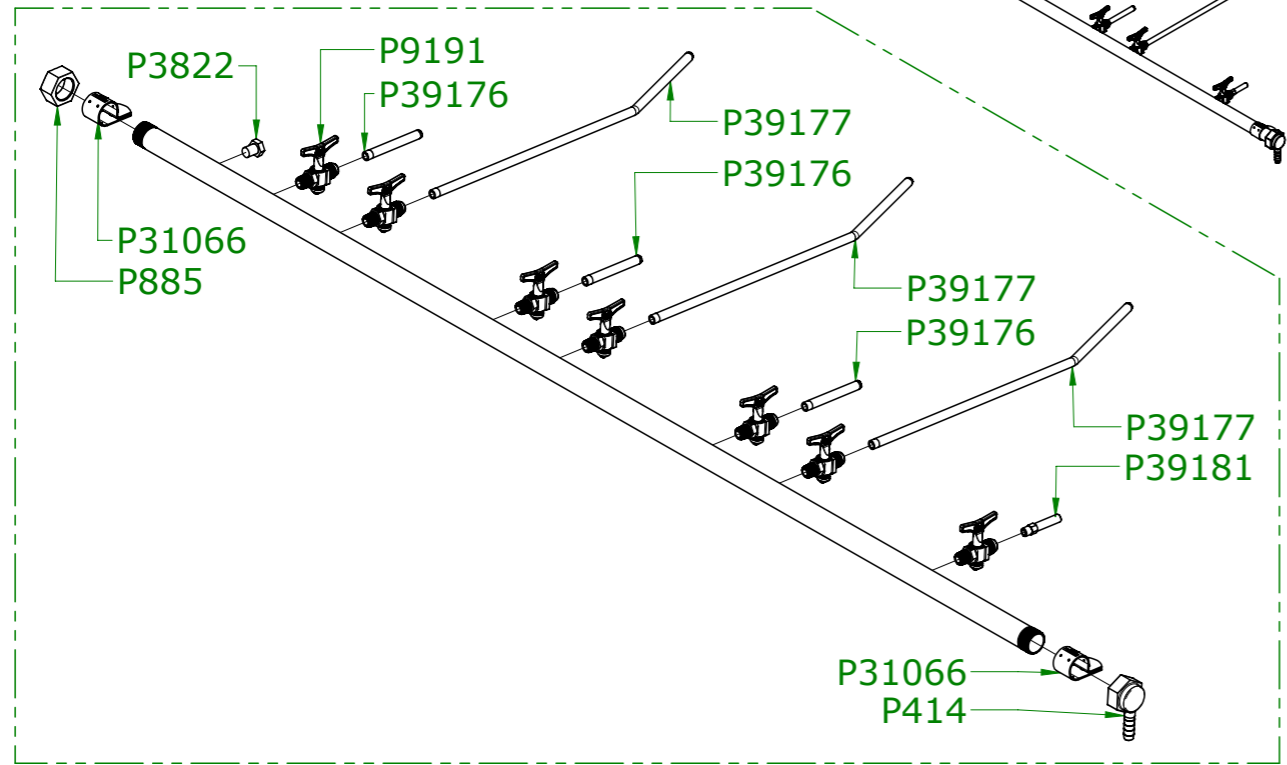

Componentes do conjunto P43105

	Produto:	PMS-600FCH
	Data:	21/12/2022