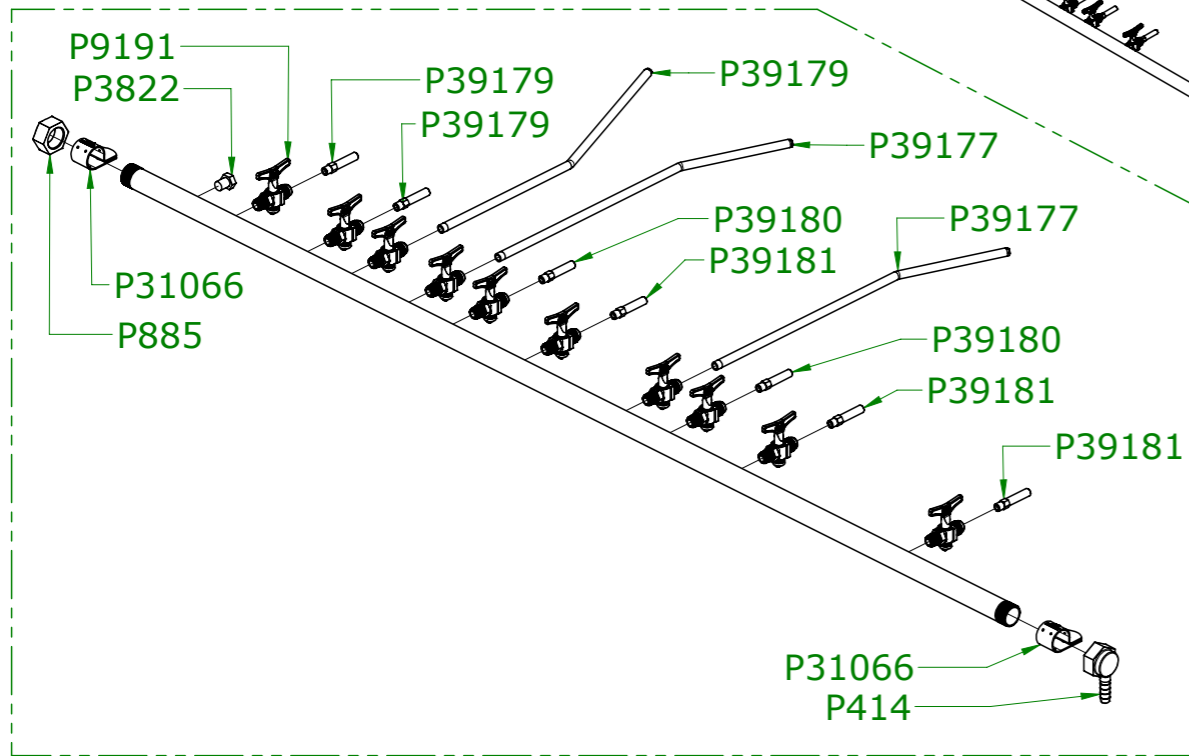

Componentes do conjunto P43082

DETALHE D
ESCALA 1 : 1.5

	Produto:	PMSD-603FCH
	Data:	20/12/2022