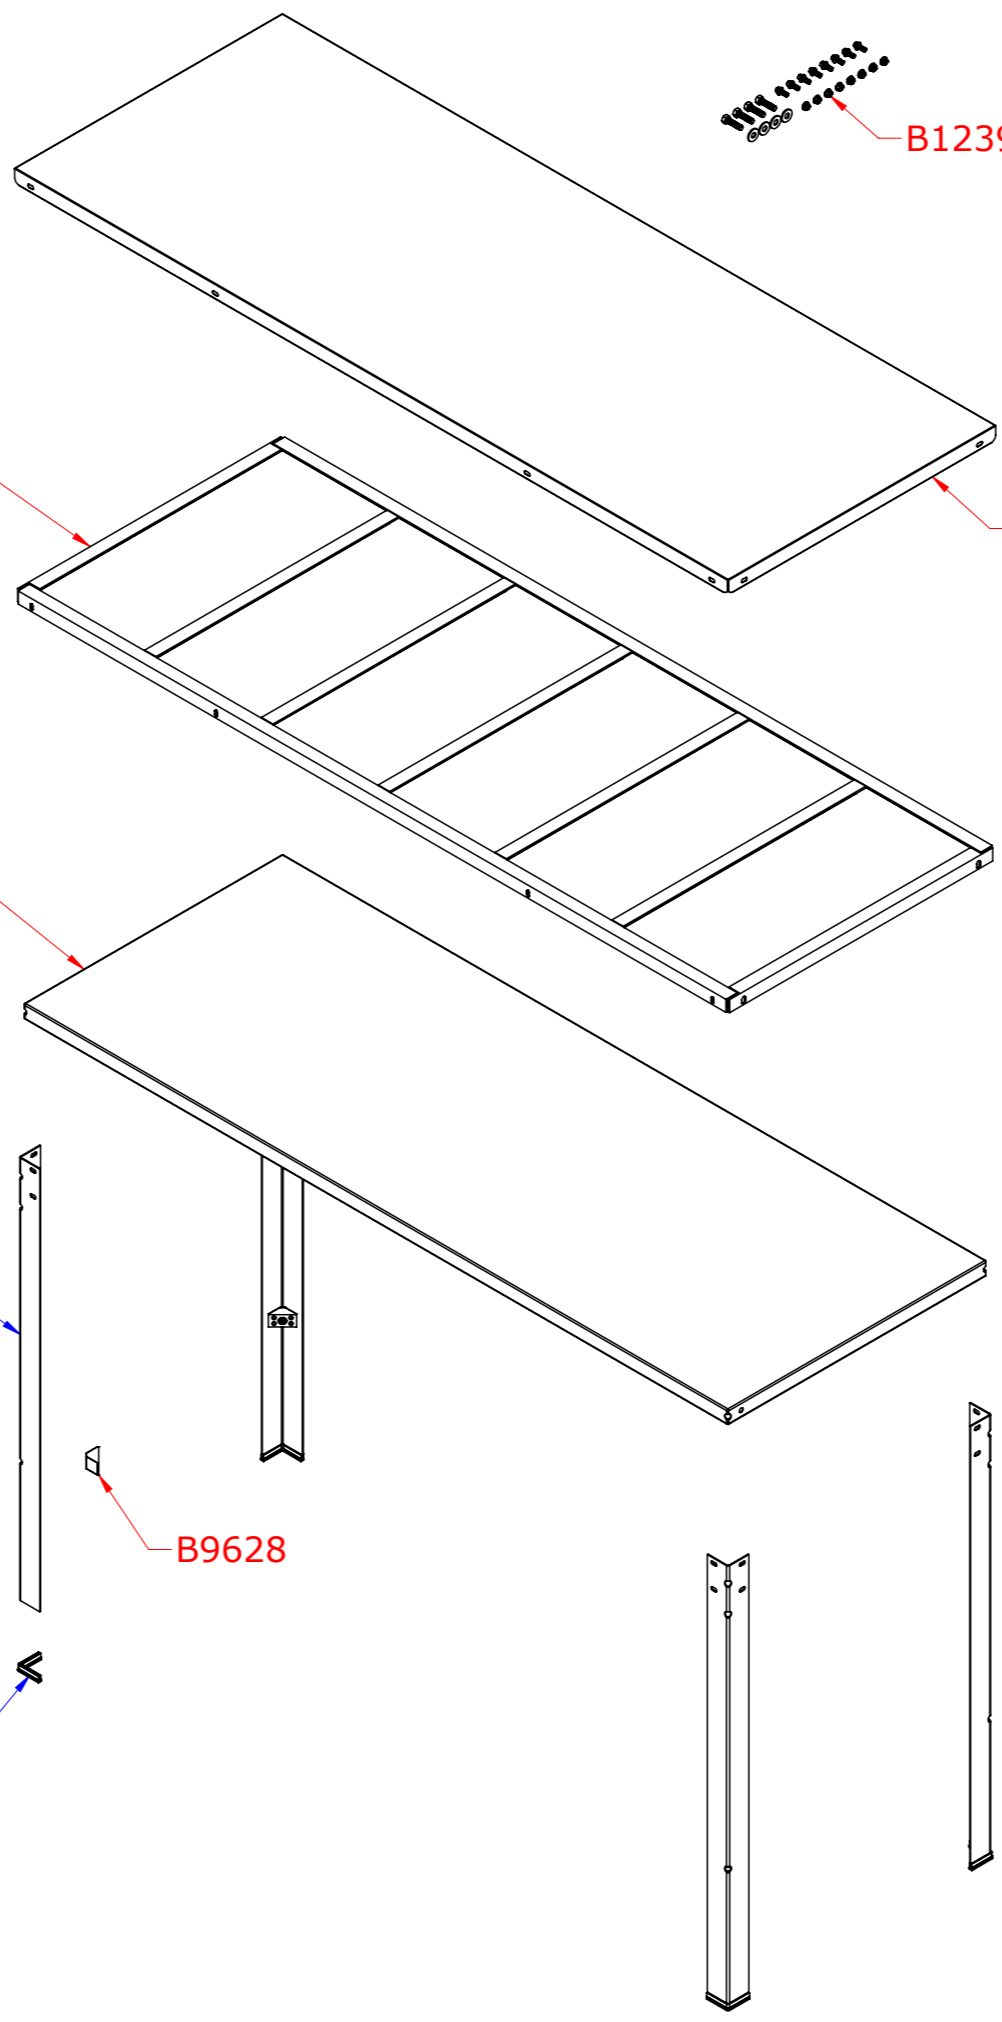

B12379 (M-160 G2 / MBR-015 G2)
B12492 (M-180 G2 / MBR-018 G2)
B12496 (M-190 G2)
B12697 (MBR-010)

B18379 (M-160 G2)
B11752 (M-180 G2)
B11751 (M-190 G2)
B9434 (MBR-015 G2)
B9406 (MBR-018 G2)
B12696 (MBR-010)

B12605_P38966

B10637

B12391

B12378 (M-160 G2 / MBR-015 G2)
B12491 (M-180 G2 / MBR-018 G2)
B12495 (M-190 G2)
B12695 (MBR-010)

B9628

	Produto:	MESAS G2 BRAESI
	Data:	25/10/2023