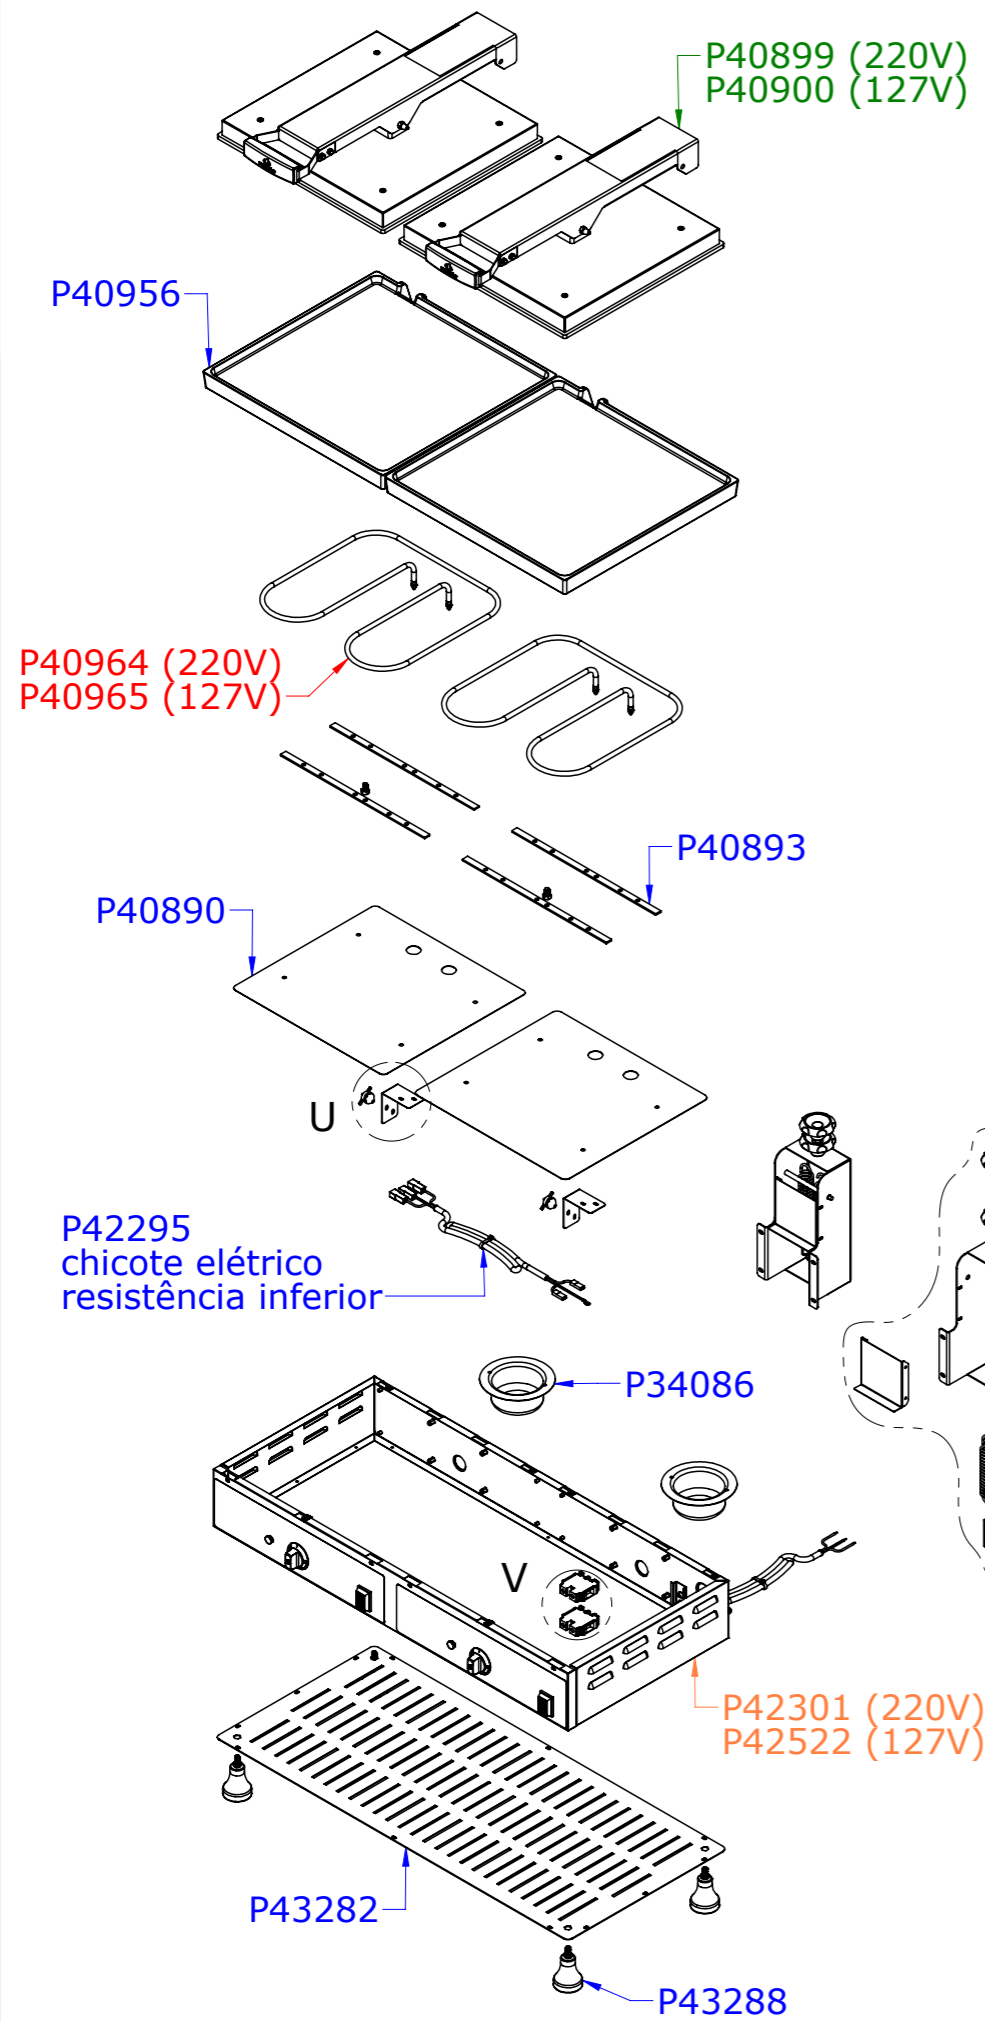

Peças dos conjuntos P40889 e P40900

Peças dos conjuntos P42301 e P42522

P34272

DETALHE V  
ESCALA 1 : 3.5

P39473

P29536

DETALHE U  
ESCALA 1 : 4

DETALHE W  
ESCALA 1 : 6

Produto: PRA-45E DUPLA  
Data: 06/02/2023